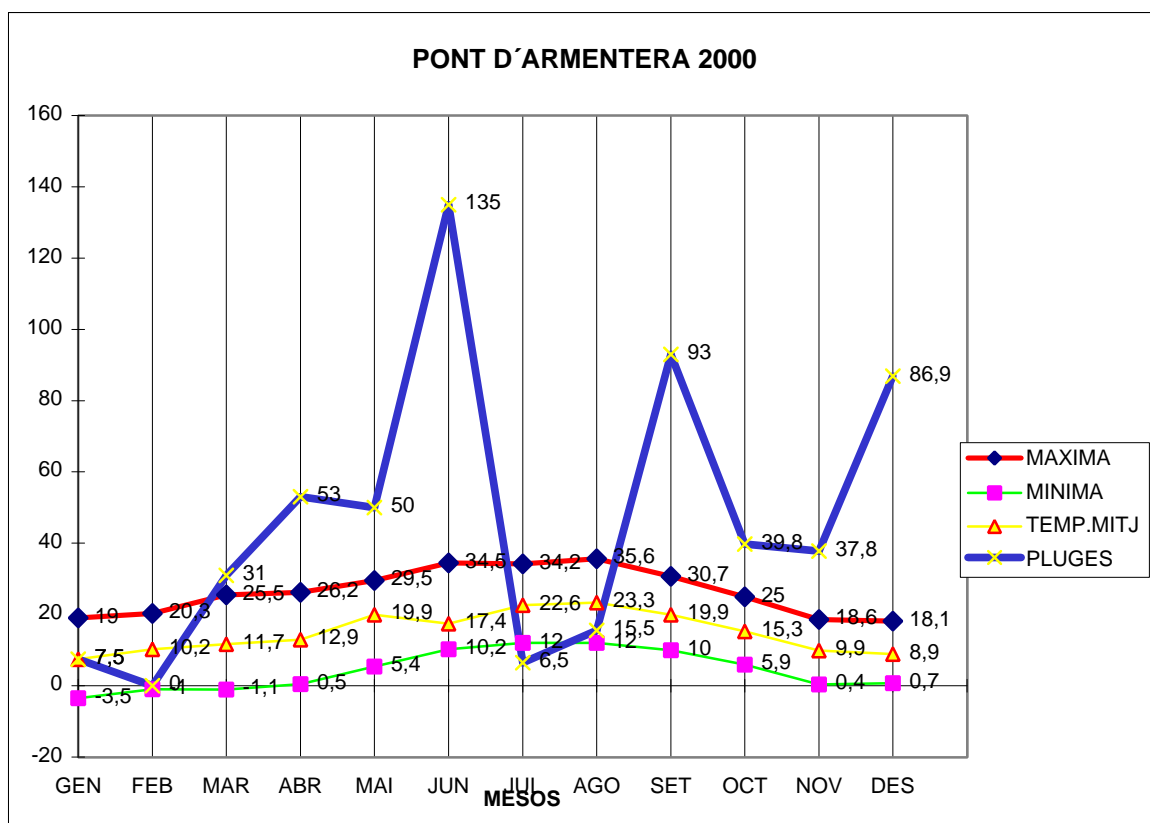

# PONT D'ARMENTERA 2000

MAXIMA MINIMA TEMP.MITJ PLUGES

	MAXIMA	MINIMA	TEMP.MITJ	PLUGES
GEN	19	-3,5	7,5	7,5
FEB	20,3	-1	10,2	0
MAR	25,5	-1,1	11,7	31
ABR	26,2	0,5	12,9	53
MAI	29,5	5,4	19,9	50
JUN	34,5	10,2	17,4	135
JUL	34,2	12	22,6	6,5
AGO	35,6	12	23,3	15,5
SET	30,7	10	19,9	93
OCT	25	5,9	15,3	39,8
NOV	18,6	0,4	9,9	37,8
DES	18,1	0,7	8,9	86,9

TOTAL	.....	.....	.....	.....
	317,2	51,5	179,5	556

MAX. 35,6 EL AGOST DIA 24

MÌN -3,5 EL GENER DIA 24

MITJANA 14,9

PLUG. 135,0 L/M2 EL MES DE JUNY

DIA MÉS PLUJÓS EL DIA 10 DE JUNY AMB 109,0 L/M2

)