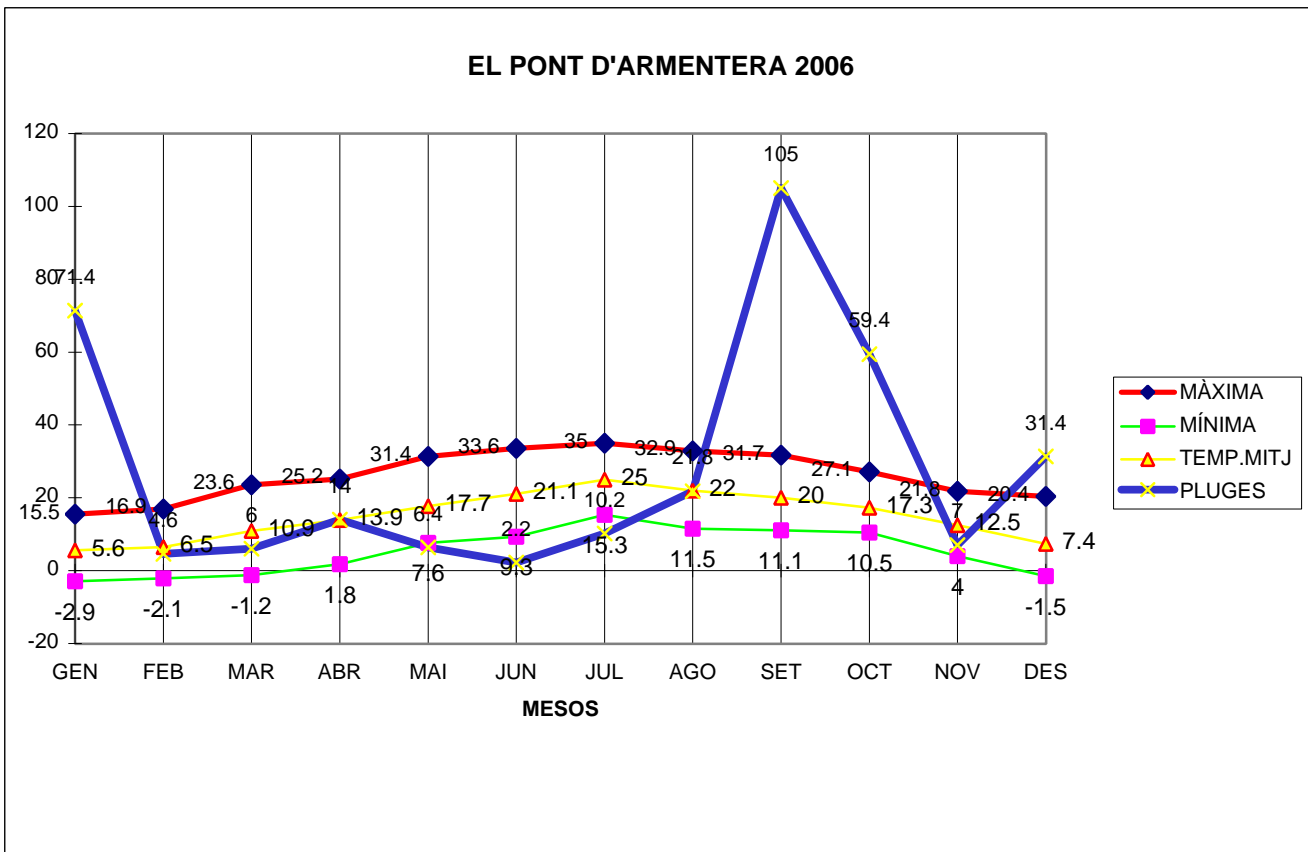

EL PONT D'ARMENTERA

MÀXIMA MÍNIMA TEMP.MITJ PLUGES

	MÀXIMA	MÍNIMA	TEMP.MITJ	PLUGES
GEN	15.5	-2.9	5.6	71.4
FEB	16.9	-2.1	6.5	4.6
MAR	23.6	-1.2	10.9	6
ABR	25.2	1.8	13.9	14
MAI	31.4	7.6	17.7	6.4
JUN	33.6	9.3	21.1	2.2
JUL	35	15.3	25	10.2
AGO	32.9	11.5	22	21.8
SET	31.7	11.1	20	105
OCT	27.1	10.5	17.3	59.4
NOV	21.8	4	12.5	7
DES	20.4	-1.5	7.4	31.4

TOTAL	315.1	63.4	179.9	339.4
-------	-------	------	-------	-------

MÀXIMA 35,0 EL MES DE JULIOL DIA 26

MÍNIMA -2,9 EL MES DE GENER DIA 26

MITJANA ANUAL 15,0

PLUG. 105,0 l/m² EL MES DE SETEMBRE

DIA MÉS PLUJÓS EL 14 DE SETEMBRE AMB 37,2 l/m²

NEU: VA CAURE NEU ELS DIES 27, 28 I 29. 2CM DE NEU