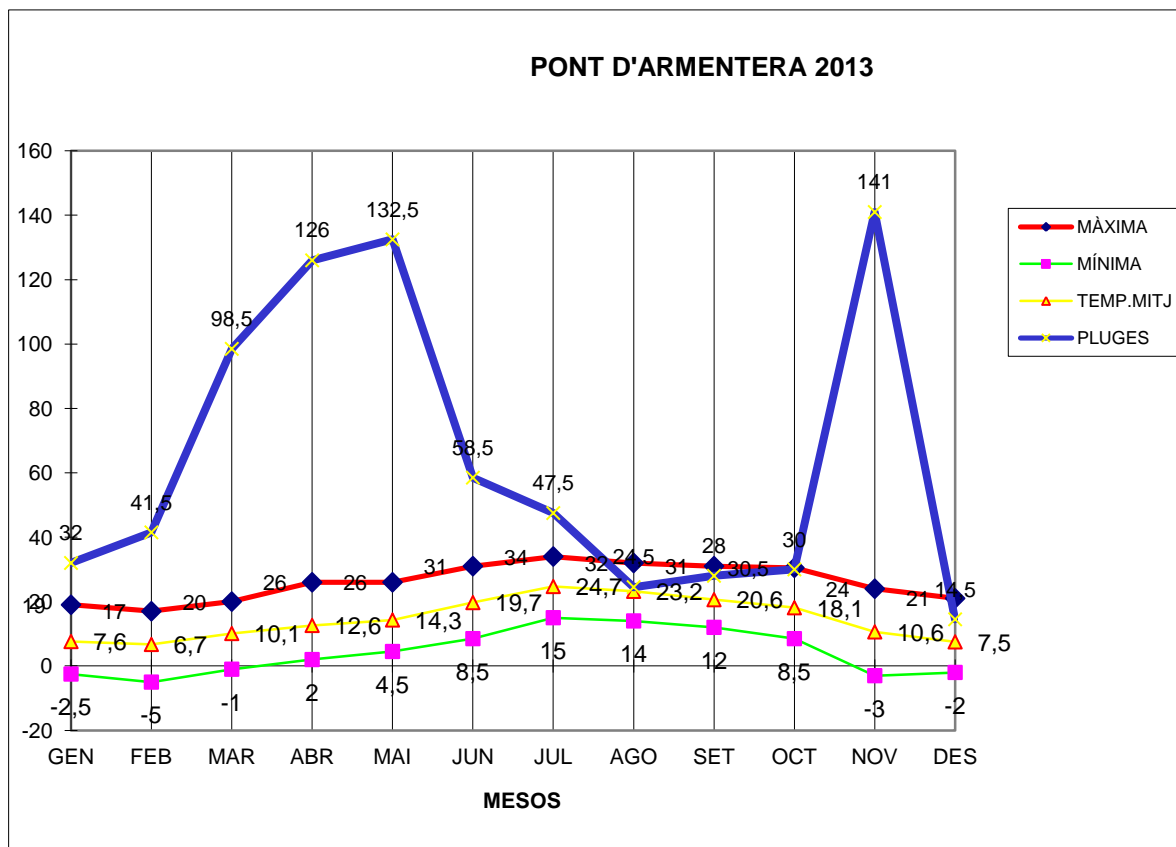

PONT D'ARMENTERA 2013

MÀXIMA MÍNIMA TEMP.MITJ PLUGES

GEN	19	-2,5	7,6	32
FEB	17	-5	6,7	41,5
MAR	20	-1	10,1	98,5
ABR	26	2	12,6	126
MAI	26	4,5	14,3	132,5
JUN	31	8,5	19,7	58,5
JUL	34	15	24,7	47,5
AGO	32	14	23,2	24,5
SET	31	12	20,6	28
OCT	30,5	8,5	18,1	30
NOV	24	-3	10,6	141
DES	21	-2	7,5	14,5

TOTAL	311,5	51	175,7	774,5
-------	-------	----	-------	-------

MÀXIMA 34,0 JULIOL DIA 27

MÍNIMA -5,0 FEBRER DIA 25

MITJANA ANUAL 14,6

PLUGES 141,0 l/m2 MES DE NOVEMBRE

DIA MÉS PLUJÓS 77,0 l/m2 DIA 15 DE MAIG