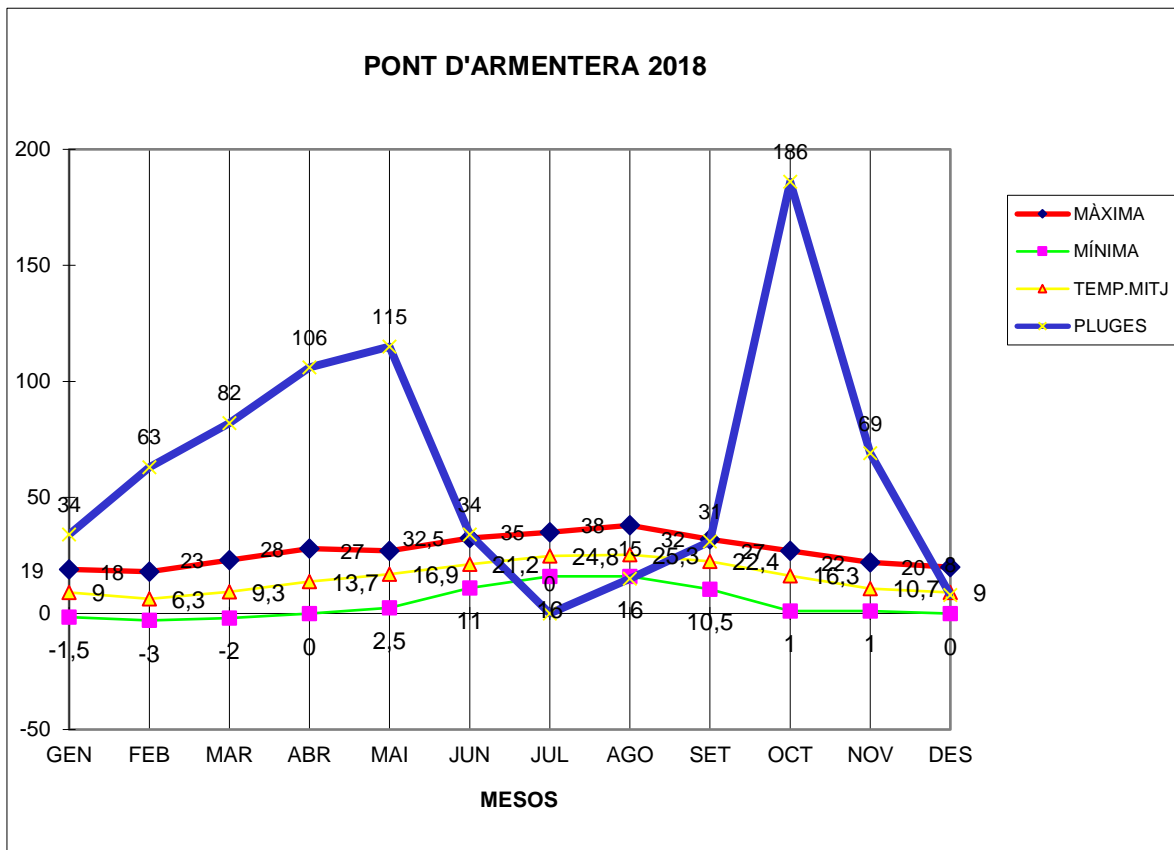

PONT D'ARMENTERA 2018

MÀXIMA MÍNIMA TEMP.MITJ PLUGES

GEN	19	-1,5	9	34
FEB	18	-3	6,3	63
MAR	23	-2	9,3	82
ABR	28	0	13,7	106
MAI	27	2,5	16,9	115
JUN	32,5	11	21,2	34
JUL	35	16	24,8	0
AGO	38	16	25,3	15
SET	32	10,5	22,4	31
OCT	27	1	16,3	186
NOV	22	1	10,7	69
DES	20	0	9	8

TOTAL	321,5	51,5	184,9	743
-------	-------	------	-------	-----

MÀXIMA 38,0 AGOST DIA 4
 MÍNIMA -3,0 FEBRER DIA 9
 MITJANA ANUAL 15,4
 PLUGES 186,0 l/m² MES D'OCTUBRE
 DIA MÉS PLUJÓS 58,0 l/m² DIA 11 D'ABRIL