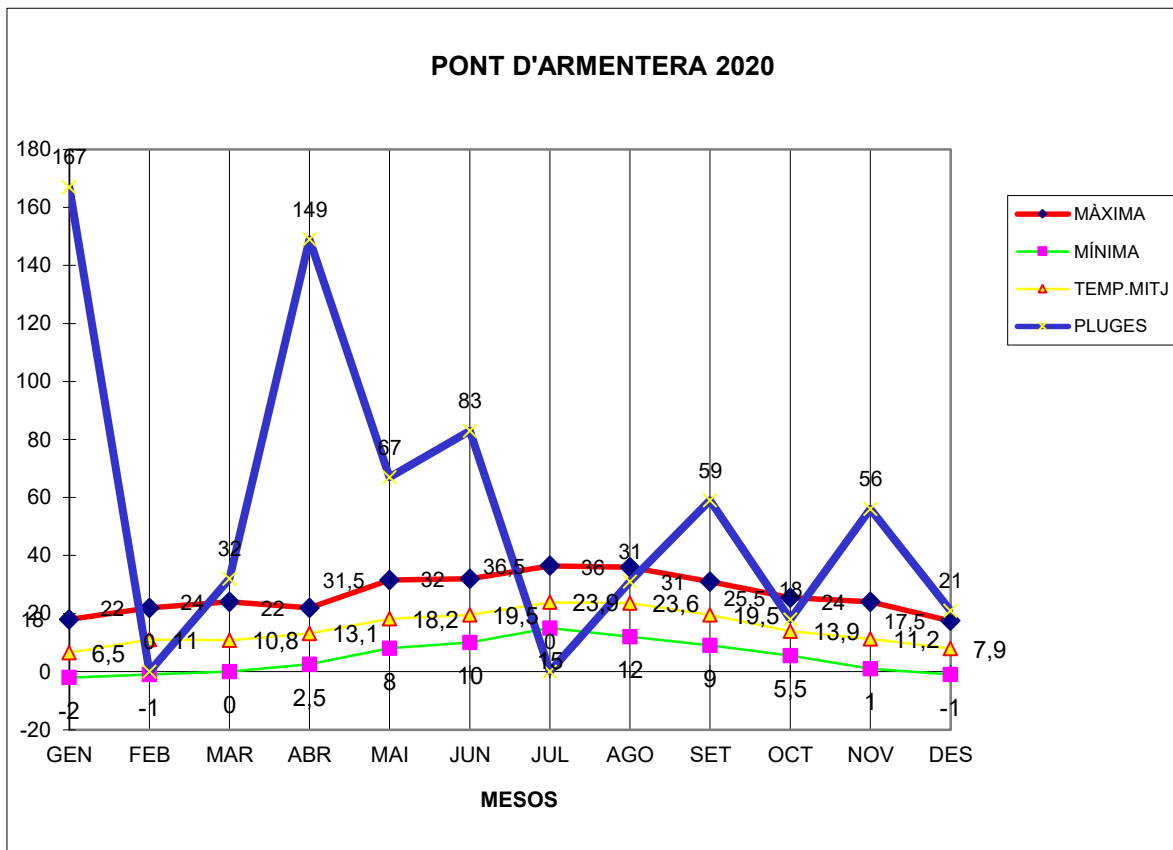

PONT D'ARMENTERA 2020

MÀXIMA MÍNIMA TEMP.MITJ PLUGES

GEN	18	-2	6,5	167
FEB	22	-1	11	0
MAR	24	0	10,8	32
ABR	22	2,5	13,1	149
MAI	31,5	8	18,2	67
JUN	32	10	19,5	83
JUL	36,5	15	23,9	0
AGO	36	12	23,6	31
SET	31	9	19,5	59
OCT	25,5	5,5	13,9	18
NOV	24	1	11,2	56
DES	17,5	-1	7,9	21

TOTAL	320	59	179,1	683
-------	-----	----	-------	-----

MÀXIMA 36,5 JULIOL DIA 30

MÍNIMA -2,0 GENER DIA 13

MITJANA ANUAL 14,9

PLUGES 167,0 l/m² MES DE GENER

DIA MÉS PLUJÓS 68,0 l/m² DIA 21 DE GENER