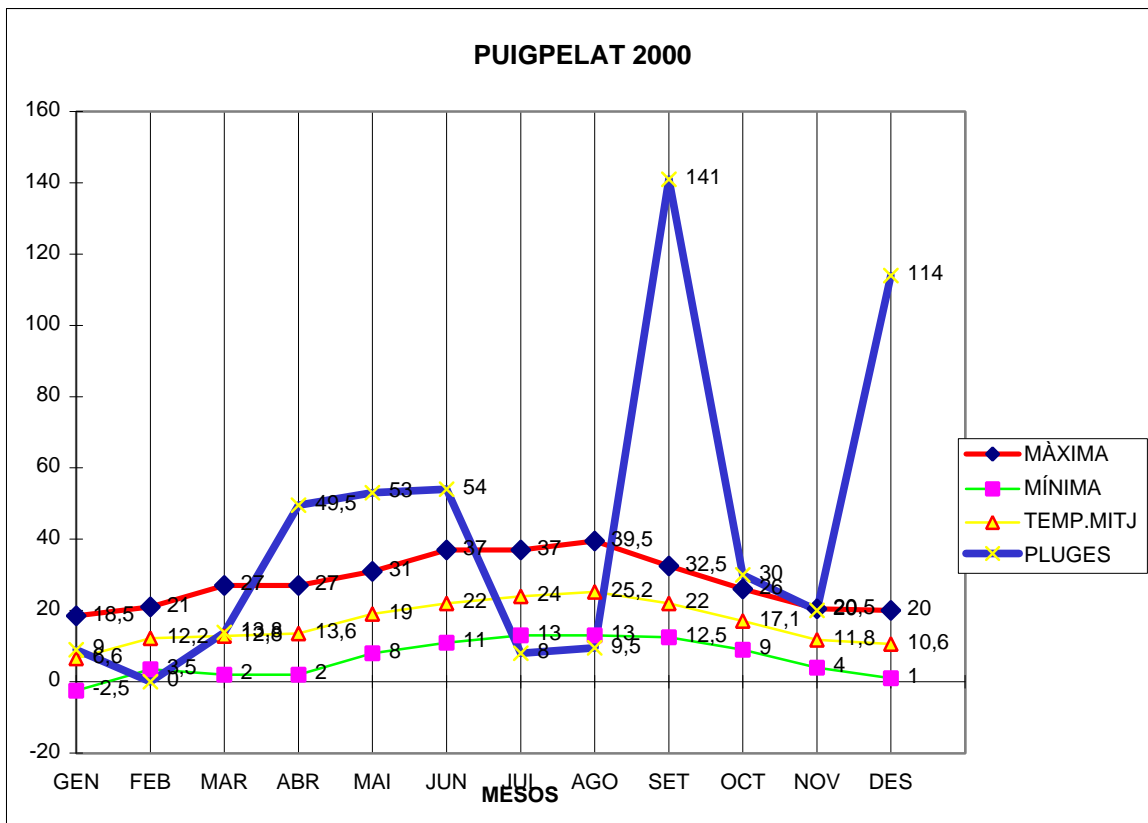

PUIGPELAT 2000

MÀXIMA MÍNIMA TEMP.MITJ PLUGES

GEN	18,5	-2,5	6,6	9
FEB	21	3,5	12,2	0
MAR	27	2	12,8	13,8
ABR	27	2	13,6	49,5
MAI	31	8	19	53
JUN	37	11	22	54
JUL	37	13	24	8
AGO	39,5	13	25,2	9,5
SET	32,5	12,5	22	141
OCT	26	9	17,1	30
NOV	20,5	4	11,8	20
DES	20	1	10,6	114

TOTAL
	337	76,5	196,9	501,8

MÀX. 39,5 EL AGOST DIA 23

MÍN. -2,5 EL GENER DIES 24 I 25

MITJANA 16,4

PLUG. 141,0 L/M2 EL MES DE SETEMBRE

DIA MÉS PLUJÓS EL 19 DE SETEMBRE AMB 68,0 L/M2

]