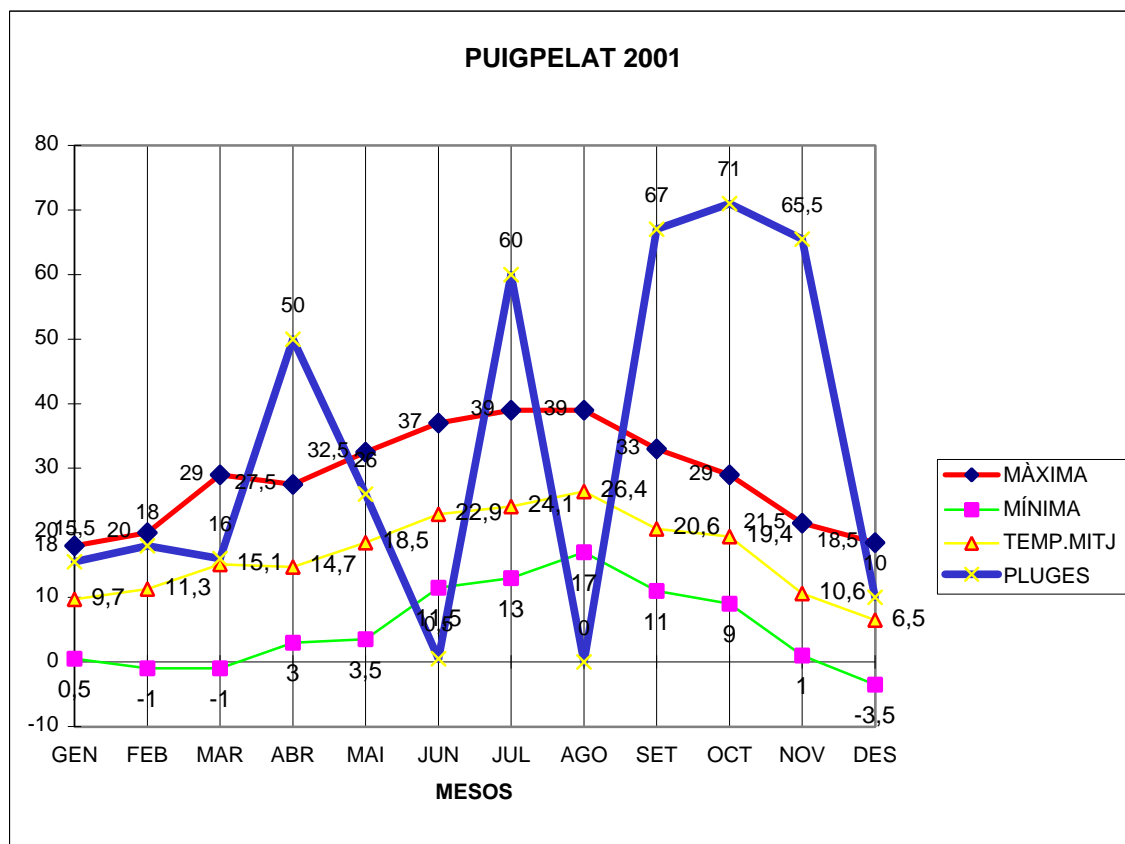

PUIGPELAT 2001

MÀXIMA MÍNIMA TEMP.MITJ PLUGES

GEN	18	0,5	9,7	15,5
FEB	20	-1	11,3	18
MAR	29	-1	15,1	16
ABR	27,5	3	14,7	50
MAI	32,5	3,5	18,5	26
JUN	37	11,5	22,9	0,5
JUL	39	13	24,1	60
AGO	39	17	26,4	IP
SET	33	11	20,6	67
OCT	29	9	19,4	71
NOV	21,5	1	10,6	65,5
DES	18,5	-3,5	6,5	10

TOTAL	.....	.....	.....	.....
	344	64	199,8	399,5

MÀX 39,0 AGOST DIA 1

NEU 14 I 15 DE DESEMBRE 10 CM

MÍN -3.5 DESEMBRE DIES 15 I 24

MITJANA 16.5

PLUG. 71,0 l/m2 EL MES DE OCTUBRE

DIA MÉS PLUJÓS EL 30 D' ABRIL AMB 50,0 l/m2