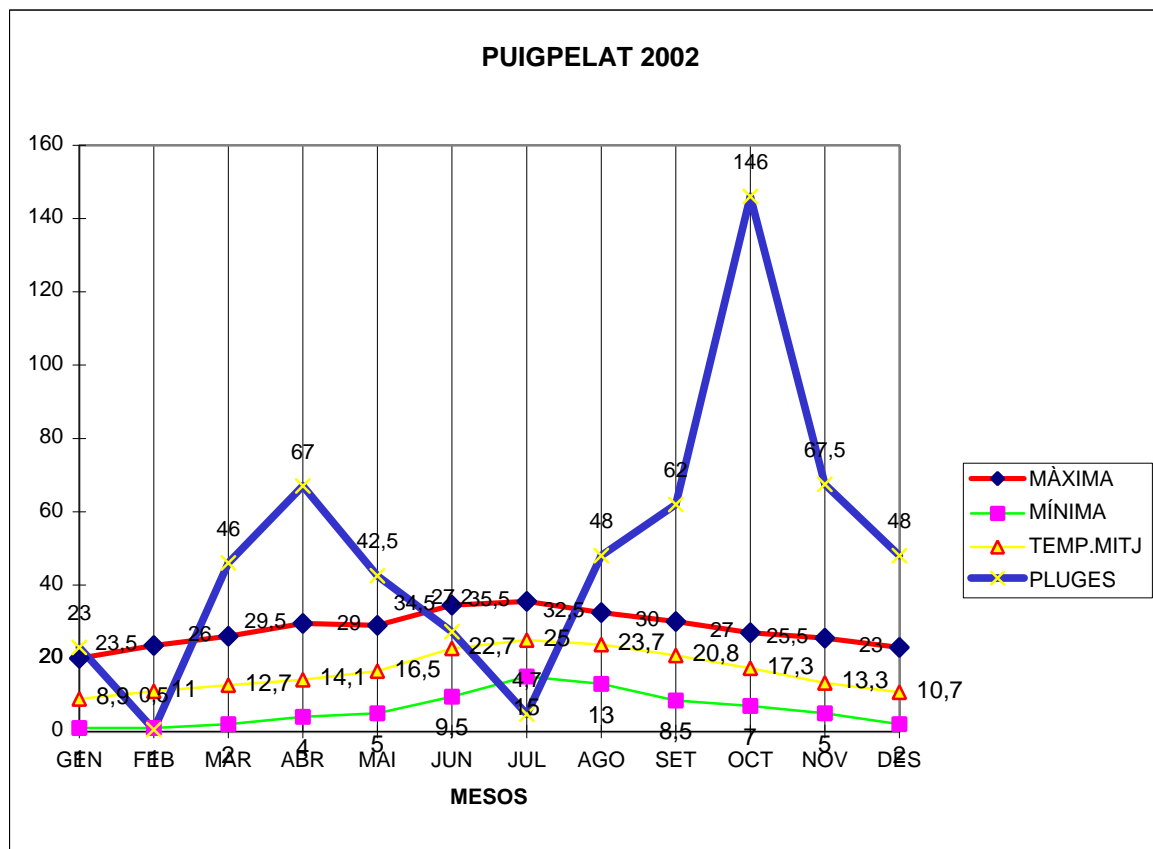

# PUIGPELAT 2002

MÀXIMA MÍNIMA TEMP.MITJ PLUGES

	MÀXIMA	MÍNIMA	TEMP.MITJ	PLUGES
GEN	20	1	8,9	23
FEB	23,5	1	11	0,5
MAR	26	2	12,7	46
ABR	29,5	4	14,1	67
MAI	29	5	16,5	42,5
JUN	34,5	9,5	22,7	27,2
JUL	35,5	15	25	4,7
AGO	32,5	13	23,7	48
SET	30	8,5	20,8	62
OCT	27	7	17,3	146
NOV	25,5	5	13,3	67,5
DES	23	2	10,7	48

TOTAL	.....	.....	.....	.....
	336	73	196,7	582,4

MÀX 35,5 EL MES DE JULIOL DIA 24

MÍN 1.0 EL MES DE GENER DIES 12, 18, 19 , 21

1.0 EL MES DE FEBRER DIA 17

MITJANA 16,3

PLUG. 146,0 l/m2 EL MES D' OCTUBRE

DIA MÉS PLUJÓS EL 7 D' OCTUBRE AMB 87,0 l/m2