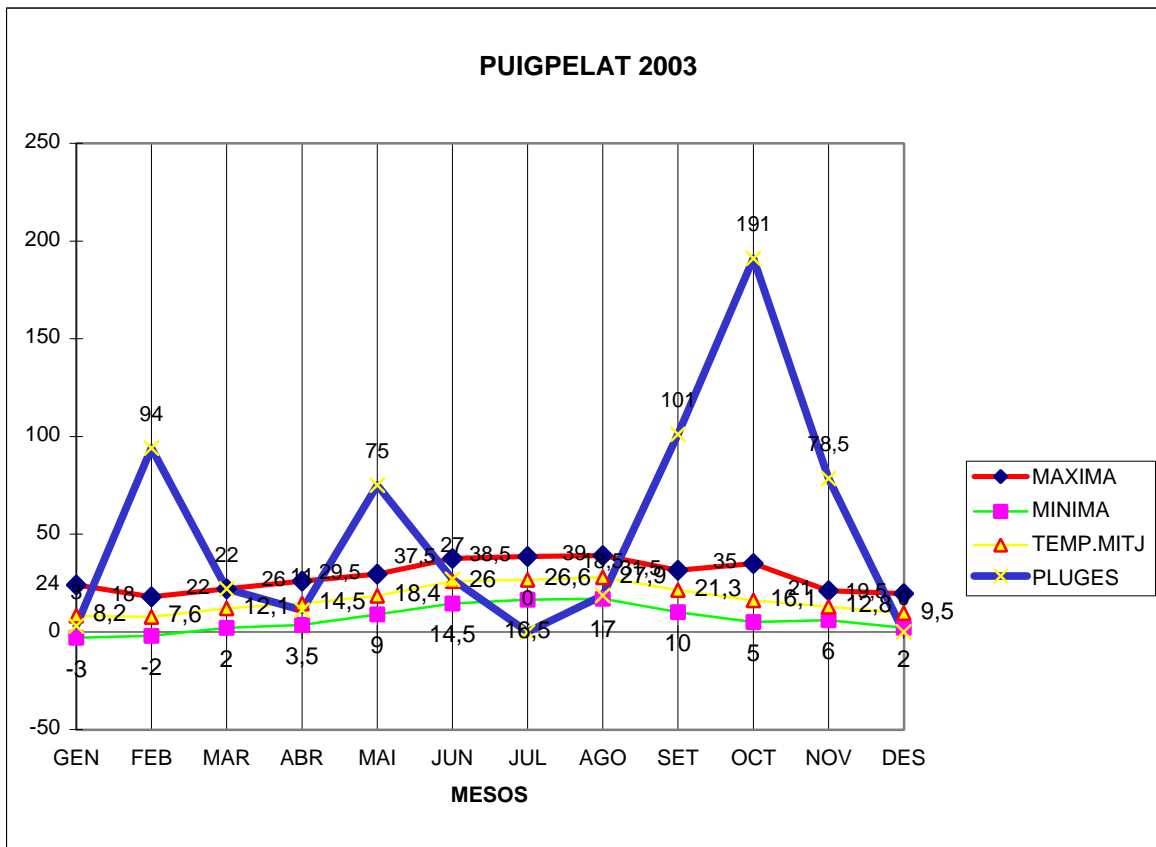

PUIGPELAT 2003

MAXIMA MINIMA TEMP.MITJ PLUGES

GEN	24	-3	8,2	3
FEB	18	-2	7,6	94
MAR	22	2	12,1	22
ABR	26	3,5	14,5	11
MAI	29,5	9	18,4	75
JUN	37,5	14,5	26	27
JUL	38,5	16,5	26,6	(IP)
AGO	39	17	27,9	18,5
SET	31,5	10	21,3	101
OCT	35	5	16,1	191
NOV	21	6	12,8	78,5
DES	19,5	2	9,5	0

TOTAL
	341,5	80,5	201	621

MÀXIMA 39 AGOST DIES 12, 13

MÍNIMA -3 FEBRER DIES 12,13

MITJANA ANUAL 16,7

PLUGES 191l/m2 MES D'OCTUBRE

DIA MÉS PLUJÓS 18 D' OCTUBRE AMB 55 l/m2

NEU 0,2 cm DIA 18 DE FEBRER