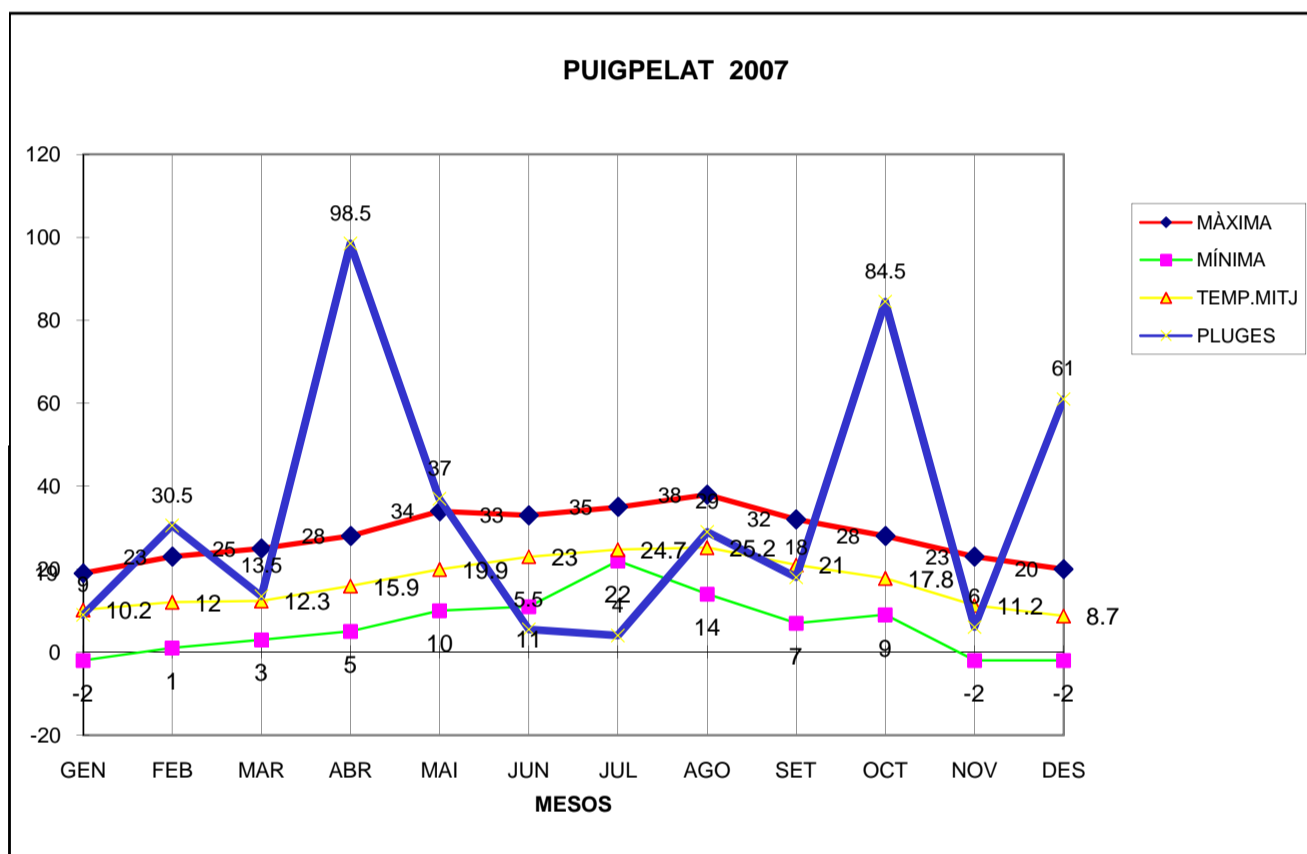

PUIGPELAT 2007

MÀXIMA MÍNIMA TEMP.MITJ PLUGES

GEN	19	-2	10.2	9
FEB	23	1	12	30.5
MAR	25	3	12.3	13.5
ABR	28	5	15.9	98.5
MAI	34	10	19.9	37
JUN	33	11	23	5.5
JUL	35	22	24.7	4
AGO	38	14	25.2	29
SET	32	7	21	18
OCT	28	9	17.8	84.5
NOV	23	-2	11.2	6
DES	20	-2	8.7	61

TOTAL	338	76	201.9	396.5
-------	-----	----	-------	-------

MÀXIMA 38,0 EL MES D'AGOST DIES 27 I 28

MÍNIMA -2,0 EL MES DE NOVEMBRE DIA 18

MITJANA ANUAL 16,8

PLUG. 98,5 l/m2 EL MES D'ABRIL

DIA MÉS PLUJÓS EL 4 D'OCTUBRE AMB 65,0 l/m2