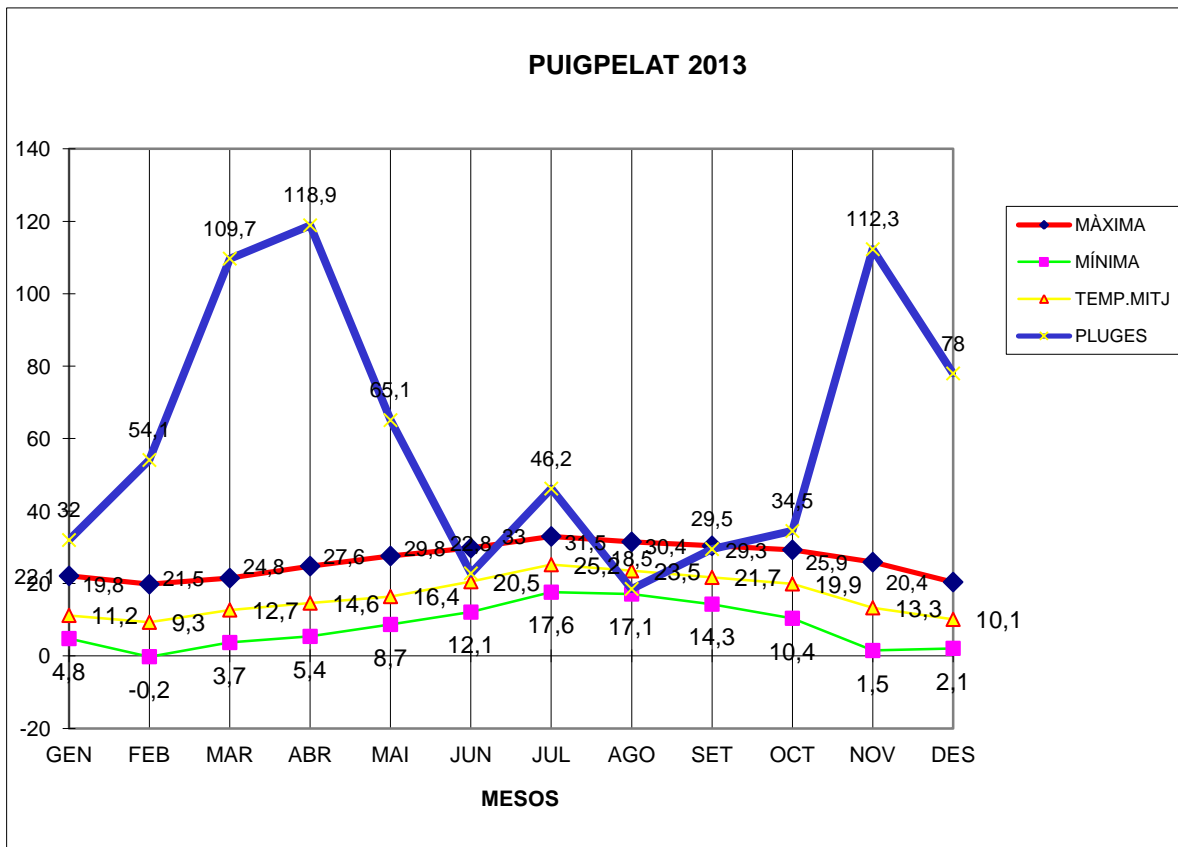

PUIGPELAT 2013

MÀXIMA MÍNIMA TEMP.MITJ PLUGES

GEN	22,1	4,8	11,2	32
FEB	19,8	-0,2	9,3	54,1
MAR	21,5	3,7	12,7	109,7
ABR	24,8	5,4	14,6	118,9
MAI	27,6	8,7	16,4	65,1
JUN	29,8	12,1	20,5	22,8
JUL	33	17,6	25,2	46,2
AGO	31,5	17,1	23,5	18,5
SET	30,4	14,3	21,7	29,5
OCT	29,3	10,4	19,9	34,5
NOV	25,9	1,5	13,3	112,3
DES	20,4	2,1	10,1	78

TOTAL	316,1	97,5	198,4	721,6
-------	-------	------	-------	-------

MÀXIMA 33,0 JULIOL DIA 28

MÍNIMA -0,2 FEBRER DIA 26

MITJANA ANUAL 16,4

PLUGES 118,9 l/m2 MES D'ABRIL

DIA MÉS PLUJÓS 54,1 l/m2 DIA 16 DE NOVEMBRE