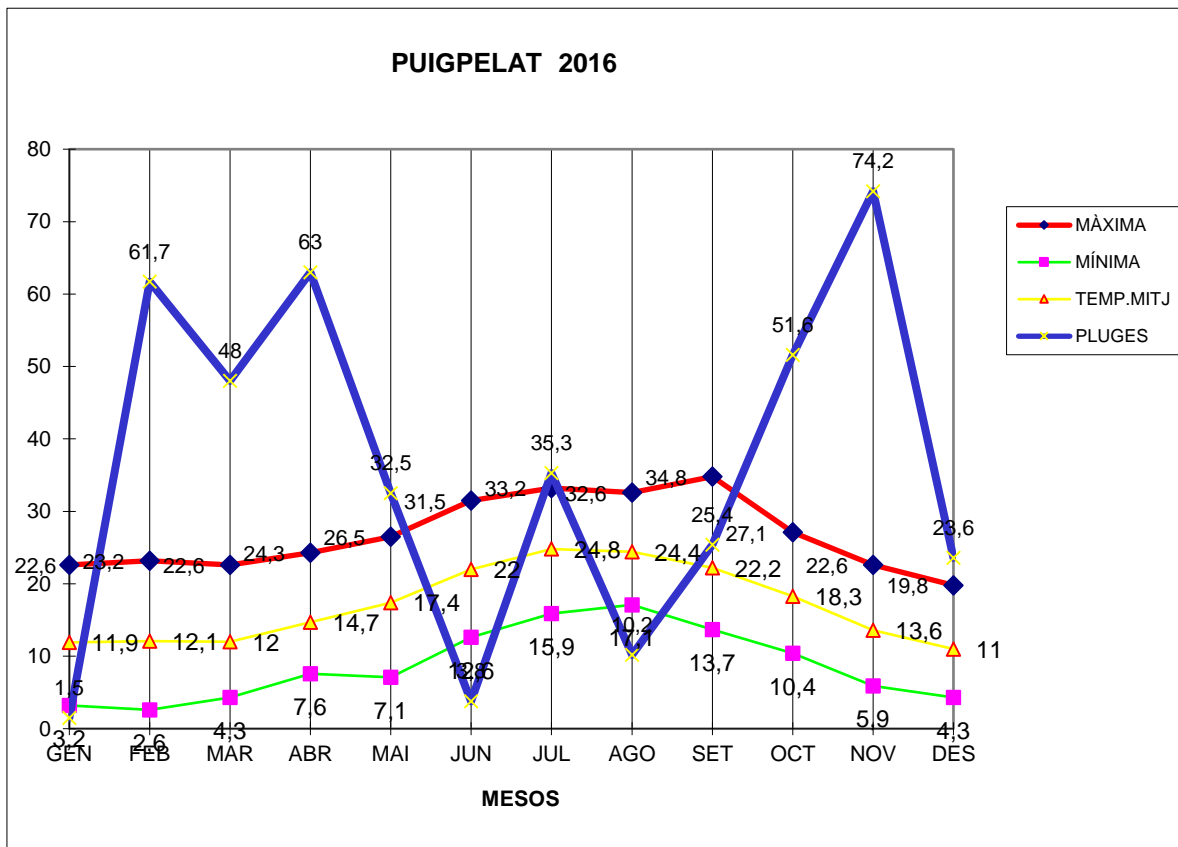

PUIGPELAT 2016

MÀXIMA MÍNIMA TEMP.MITJ PLUGES

GEN	22,6	3,2	11,9	1,5
FEB	23,2	2,6	12,1	61,7
MAR	22,6	4,3	12	48
ABR	24,3	7,6	14,7	63
MAI	26,5	7,1	17,4	32,5
JUN	31,5	12,6	22	3,8
JUL	33,2	15,9	24,8	35,3
AGO	32,6	17,1	24,4	10,2
SET	34,8	13,7	22,2	25,4
OCT	27,1	10,4	18,3	51,6
NOV	22,6	5,9	13,6	74,2
DES	19,8	4,3	11	23,6

TOTAL	320,8	104,7	204,4	430,8
-------	-------	-------	-------	-------

MÀXIMA 34,8 SETEMBRE DIA 5

MÍNIMA 2,6 FEBRER DIA 17

MITJANA ANUAL 17,0

PLUGES 74,2 l/m2 MES DE NOVEMBRE

DIA MÉS PLUJÓS 40,4 l/m2 DIA 27 DE NOVEMBRE