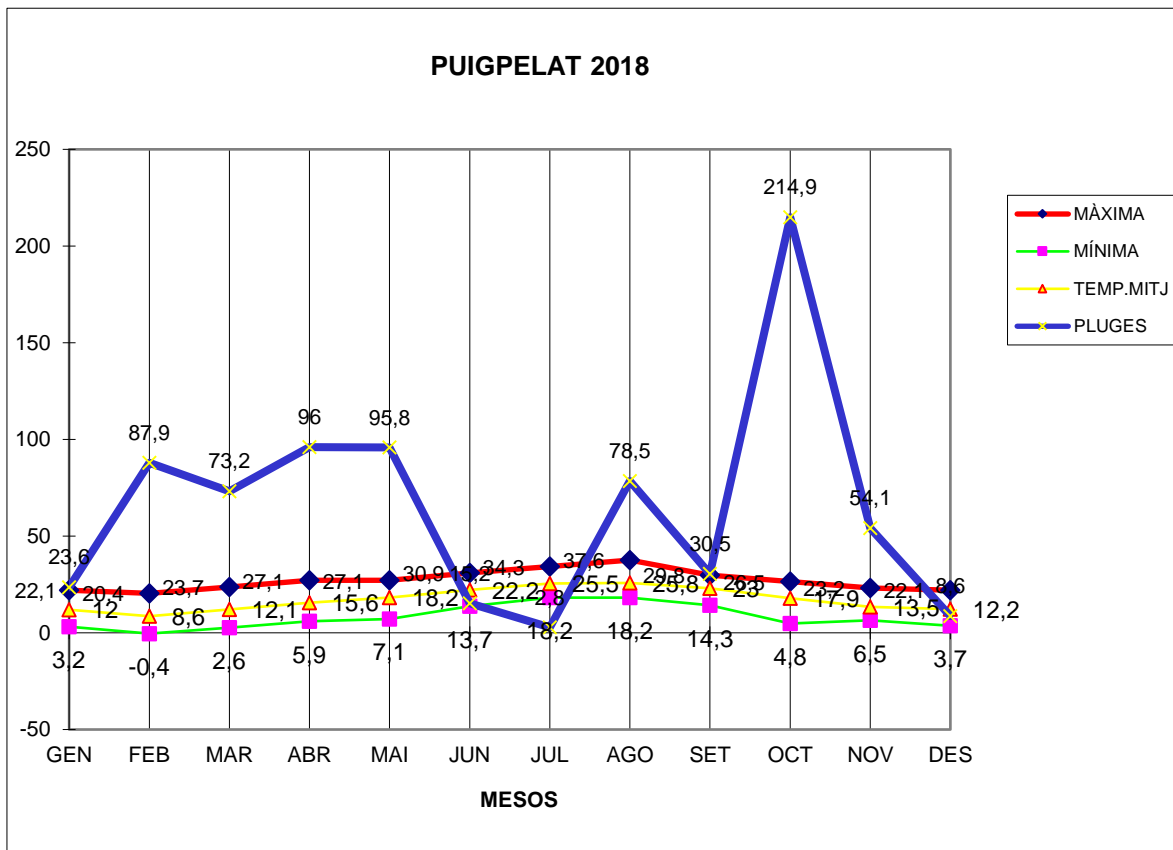

PUIGPELAT 2018

MÀXIMA MÍNIMA TEMP.MITJ PLUGES

GEN	22,1	3,2	12	23,6
FEB	20,4	-0,4	8,6	87,9
MAR	23,7	2,6	12,1	73,2
ABR	27,1	5,9	15,6	96
MAI	27,1	7,1	18,2	95,8
JUN	30,9	13,7	22,2	15,2
JUL	34,3	18,2	25,5	2,8
AGO	37,6	18,2	25,8	78,5
SET	29,8	14,3	23	30,5
OCT	26,5	4,8	17,9	214,9
NOV	23,2	6,5	13,5	54,1
DES	22,1	3,7	12,2	8,6

TOTAL	324,8	97,8	206,6	781,1
-------	-------	------	-------	-------

MÀXIMA 37,6 AGOST DIA 4  
MÍNIMA -0,4 FEBRER DIES 9 I 23  
MITJANA ANUAL 17,2  
PLUGES 214,9 l/m<sup>2</sup> MES D'OCTUBRE  
DIA MÉS PLUJÓS... 66,5 l/m<sup>2</sup> DIA 14 D'OCTUBRE