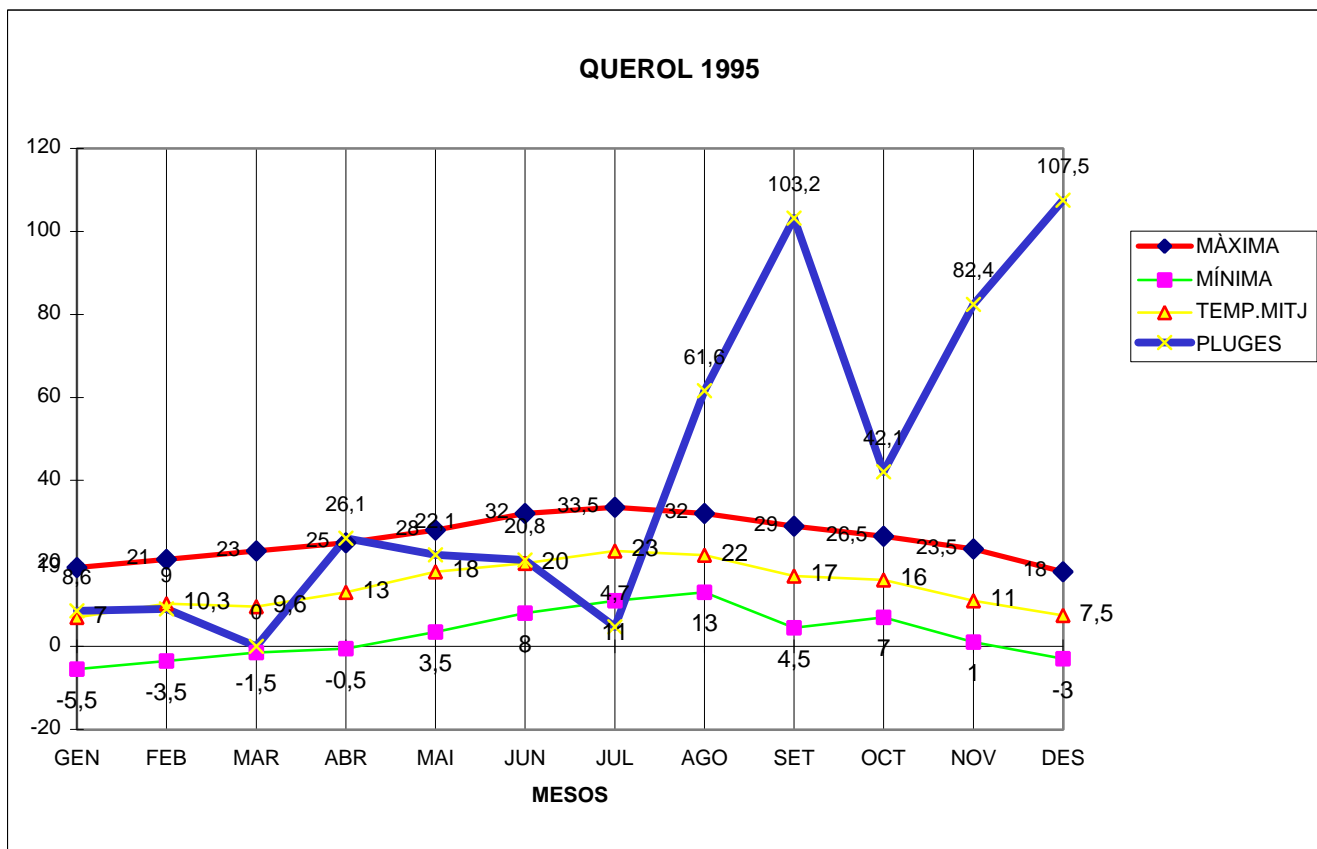

QUEROL 1995

MÀXIMA MÍNIMA TEMP.MITJ PLUGES

GEN	19	-5,5	7	8,6
FEB	21	-3,5	10,3	9
MAR	23	-1,5	9,6	0
ABR	25	-0,5	13	26,1
MAI	28	3,5	18	22,1
JUN	32	8	20	20,8
JUL	33,5	11	23	4,7
AGO	32	13	22	61,6
SET	29	4,5	17	103,2
OCT	26,5	7	16	42,1
NOV	23,5	1	11	82,4
DES	18	-3	7,5	107,5

TOTAL
	310,5	34	174,4	488,1

MÀX. 33,5 JULIOL DIA 22

MÍN. -5,5 GENER DIA 5

MITJANA ANUAL 14,5

PLUGES 107 0 l/m2 MES DE DESEMBRE

DIA MÉS PLUJÓS EL 25 DE NOVEMBRE AMB 65,0 l/m2

NEU DIA 14 DE DESEMBRE AMB 1,2 l/m2 VA QUEDAR A TERRA