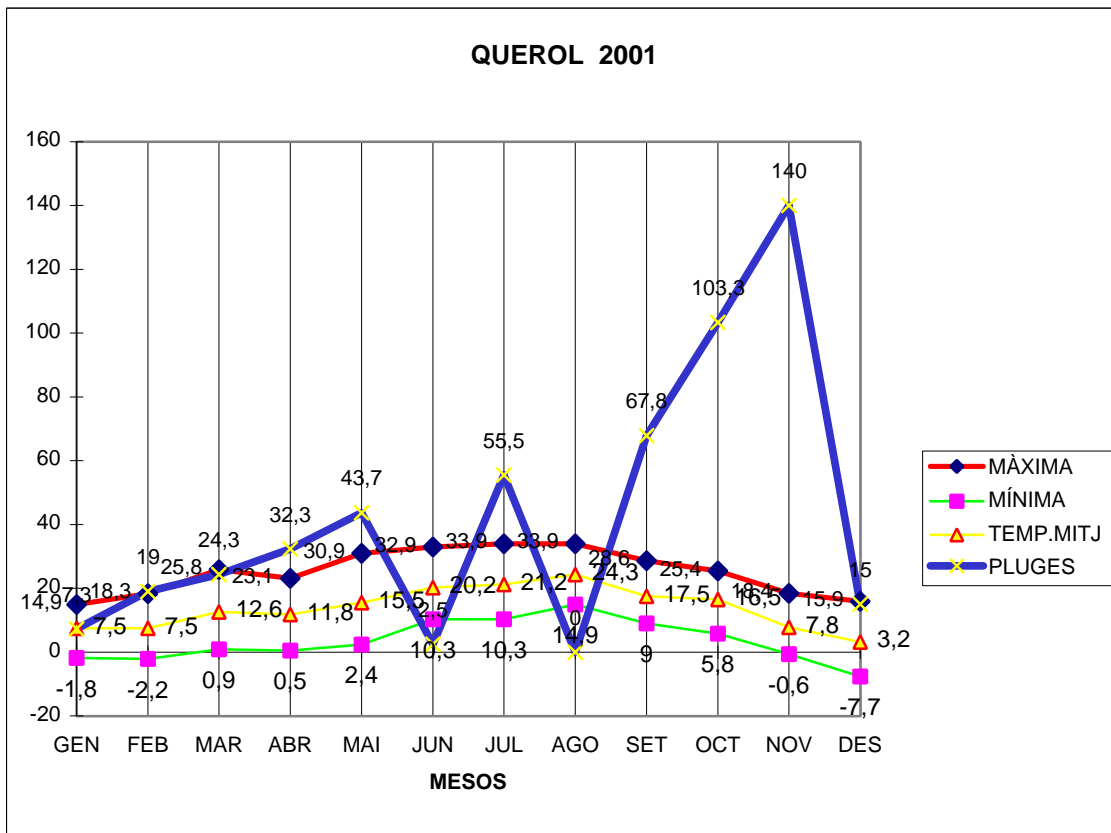

QUEROL 2001

MÀXIMA MÍNIMA TEMP.MITJ PLUGES

GEN	14,9	-1,8	7,5	7,3
FEB	18,3	-2,2	7,5	19
MAR	25,8	0,9	12,6	24,3
ABR	23,1	0,5	11,8	32,3
MAI	30,9	2,4	15,5	43,7
JUN	32,9	10,3	20,2	2,5
JUL	33,9	10,3	21,2	55,5
AGO	33,9	14,9	24,3	IP
SET	28,6	9	17,5	67,8
OCT	25,4	5,8	16,5	103,3
NOV	18,4	-0,6	7,8	140
DES	15,9	-7,7	3,2	15

TOTAL
	302	41,8	165,6	510,7

MÀX. 33.9 JULIOL DIA 31

NEU 27 DE FEBRER (IP)

33.9 AGOST DIA 1

14 I 15 DE DESEMBRE 60 CM.

MÍN. -7.7 DESEMBRE DIA 23

MITJANA 13.8

PLUG. 140,0 l/m2 MES DE NOVEMBRE

DIA MÉS PLUJÓS 15 DE NOVEMBRE AMB 69,0 l/m2