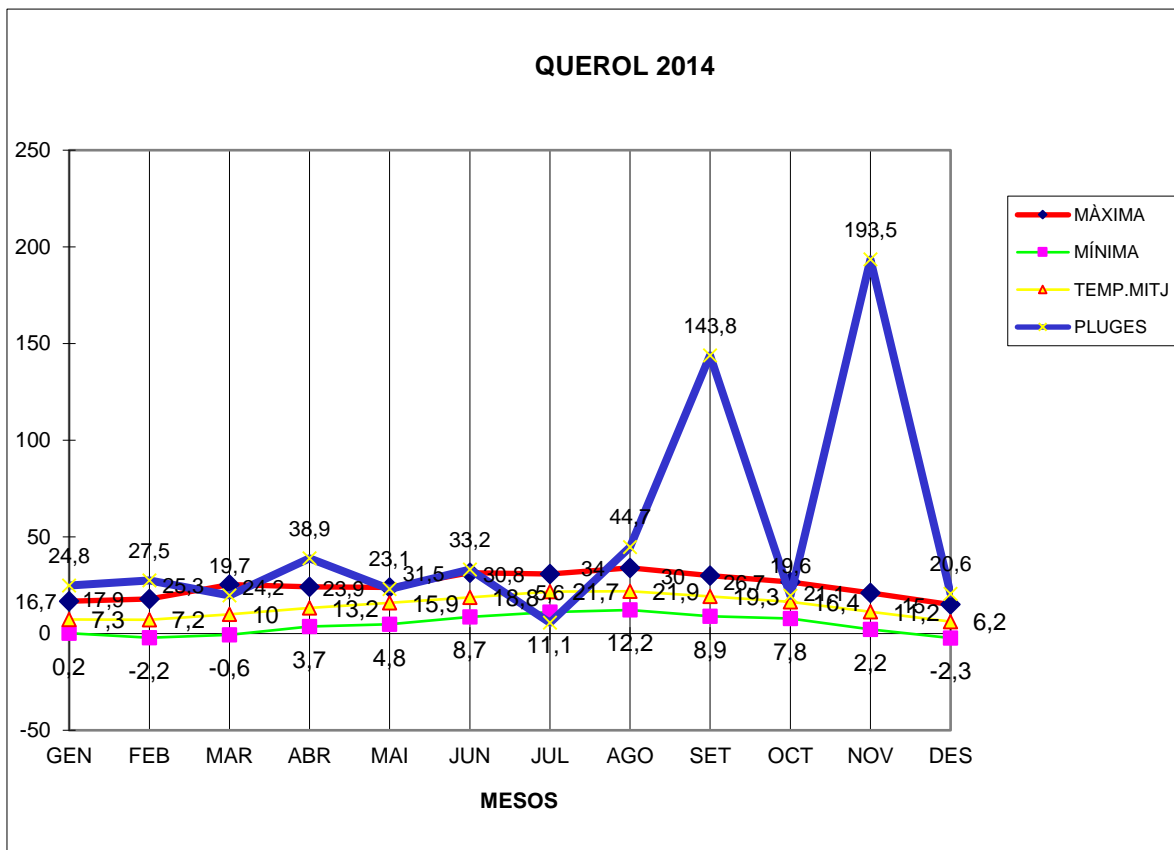

QUEROL 2014

MÀXIMA MÍNIMA TEMP.MITJ PLUGES

GEN	16,7	0,2	7,3	24,8
FEB	17,9	-2,2	7,2	27,5
MAR	25,3	-0,6	10	19,7
ABR	24,2	3,7	13,2	38,9
MAI	23,9	4,8	15,9	23,1
JUN	31,5	8,7	18,8	33,2
JUL	30,8	11,1	21,7	5,6
AGO	34	12,2	21,9	44,7
SET	30	8,9	19,3	143,8
OCT	26,7	7,8	16,4	19,6
NOV	21,1	2,2	11,2	193,5
DES	15	-2,3	6,2	20,6

TOTAL	297,1	54,5	169,1	595
-------	-------	------	-------	-----

MÀXIMA 34, AGOST DIA 26

MÍNIMA -2,3 DESEMBRE DIA 23

MITJANA ANUAL 14,0

PLUGES 193,5 l/m2 MES DE NOVEMBRE

DIA MÉS PLUJÓS 69,6 l/m2 DIA 29 DE NOVEMBRE