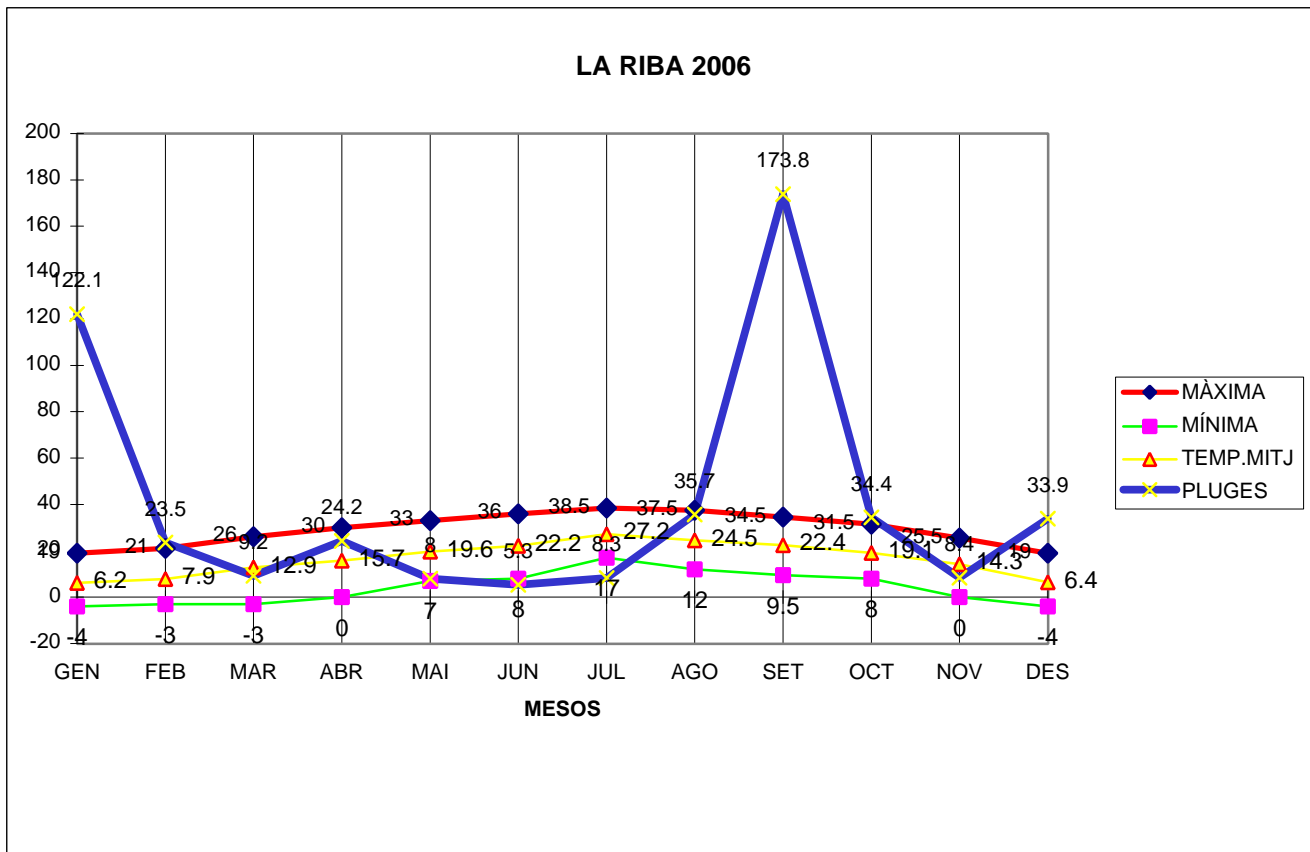

LA RIBA 2006

MÀXIMA MÍNIMA TEMP.MITJ PLUGES

GEN	19	-4	6.2	122.1
FEB	21	-3	7.9	23.5
MAR	26	-3	12.9	9.2
ABR	30	0	15.7	24.2
MAI	33	7	19.6	8
JUN	36	8	22.2	5.3
JUL	38.5	17	27.2	8.3
AGO	37.5	12	24.5	35.7
SET	34.5	9.5	22.4	173.8
OCT	31.5	8	19.1	34.4
NOV	25.5	0	14.3	8.4
DES	19	-4	6.4	33.9

TOTAL	351.5	47.5	198.4	486.8
-------	-------	------	-------	-------

MÀXIMA 38,5 EL MES DE JULIOL DIA 29

MÍNIMA -4,0 EL MES DE GENER DIA 26

-4,0 EL MES DE DESEMBRE DIA 28

MITJANA ANUAL 16,5

PLUG. 173,8 l/m2 EL MES DE SETEMBRE

DIA MÉS PLUJÓS EL 13 DE SETEMBRE AMB 95,2 l/m2

NEU VA CAURE NEU ELS DIES 28 I 29 DE GENER AMB 25CM DE NEU