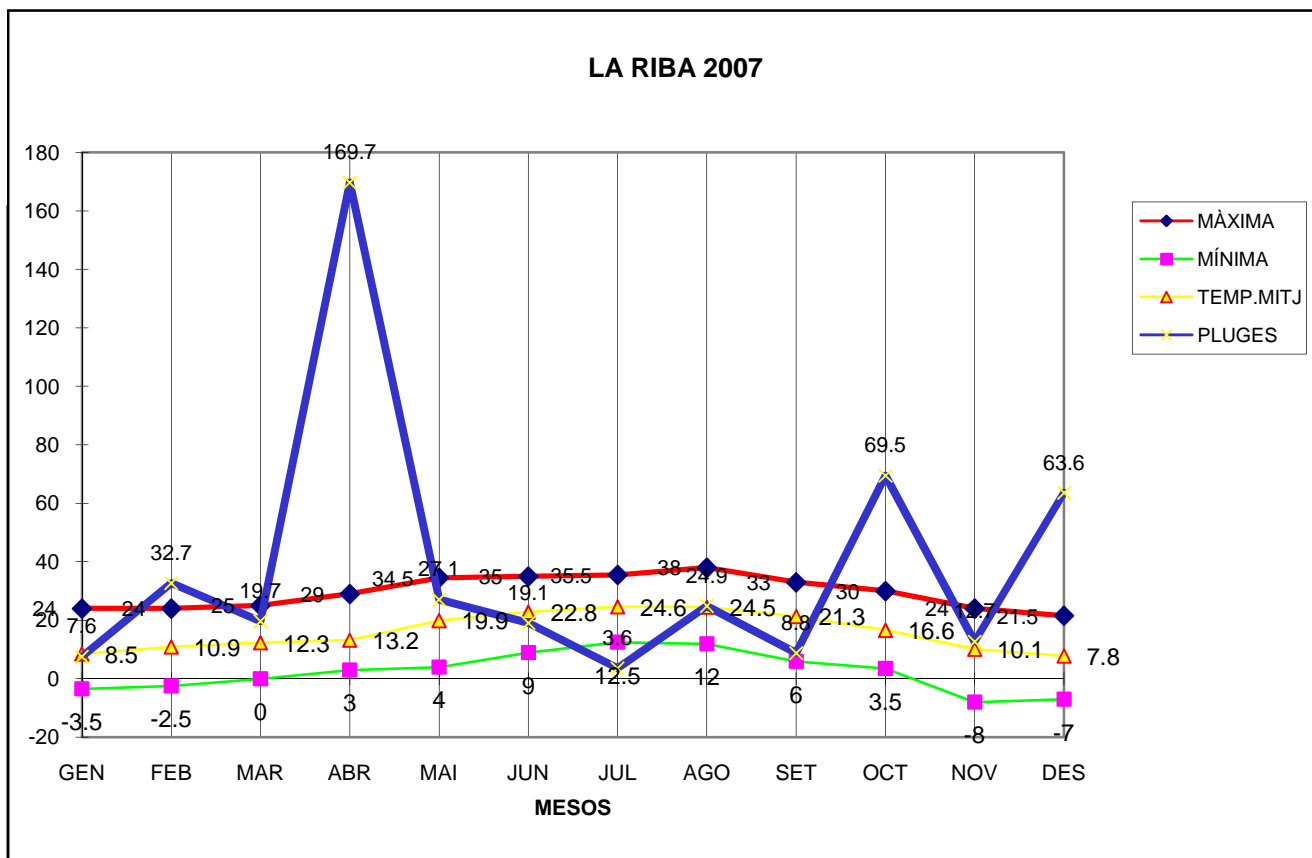

# LA RIBA 2007

MÀXIMA MÍNIMA TEMP.MITJ PLUGES

	MÀXIMA	MÍNIMA	TEMP.MITJ	PLUGES
GEN	24	-3.5	8.5	7.6
FEB	24	-2.5	10.9	32.7
MAR	25	0	12.3	19.7
ABR	29	3	13.2	169.7
MAI	34.5	4	19.9	27.1
JUN	35	9	22.8	19.1
JUL	35.5	12.5	24.6	3.6
AGO	38	12	24.5	24.9
SET	33	6	21.3	8.8
OCT	30	3.5	16.6	69.5
NOV	24	-8	10.1	12.7
DES	21.5	-7	7.8	63.6

TOTAL	.....	.....	.....	.....
	353.5	29	192.5	459

MÀXIMA 38,0 EL MES D'AGOST DIES 27 I 28

MÍNIMA -8,0 EL MES DE NOVEMBRE DIA 18

MITJANA ANUAL 16,0

PLUG. 169,7 l/m2 EL MES D'ABRIL

DIA MÉS PLUJÓS EL 5 D'OCTUBRE AMB 54,8 l/m2

NEU: EL DIA 17 DE DESEMBRE 4,2 l/m2 AMB ALGUNES VOLVES DE NEU