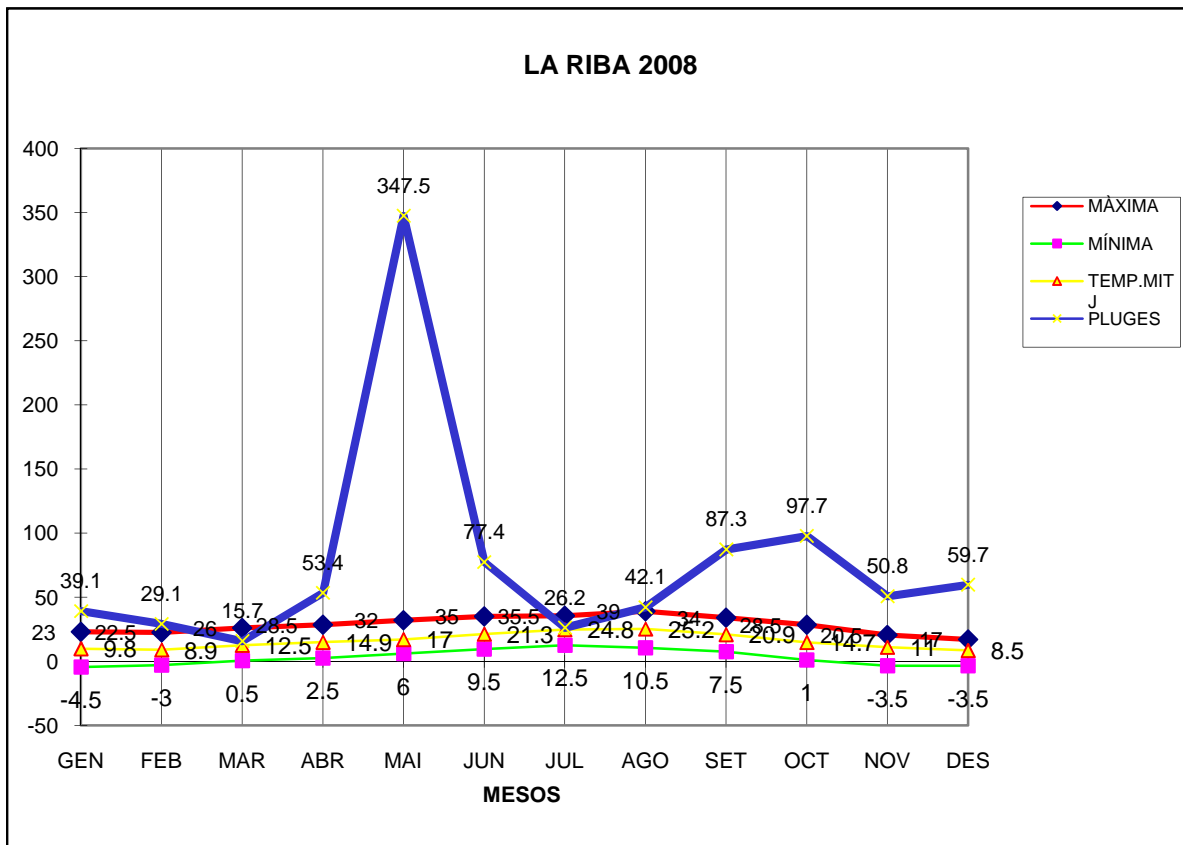

LA RIBA 2008

MÀXIMA MÍNIMA TEMP.MITJ PLUGES

GEN	23	-4.5	9.8	39.1
FEB	22.5	-3	8.9	29.1
MAR	26	0.5	12.5	15.7
ABR	28.5	2.5	14.9	53.4
MAI	32	6	17	347.5
JUN	35	9.5	21.3	77.4
JUL	35.5	12.5	24.8	26.2
AGO	39	10.5	25.2	42.1
SET	34	7.5	20.9	87.3
OCT	28.5	1	14.7	97.7
NOV	20.5	-3.5	11	50.8
DES	17	-3.5	8.5	59.7

TOTAL	341.5	35.5	189.5	926
-------	-------	------	-------	-----

MÀXIMA 39,0 AGOST DIA 12

MÍNIMA -4.5 GENER DIA 1

MITJANA ANUAL 15,7

PLUGES 347,5 l/m2 MES DE MAIG

DIA MÉS PLUJÓS 83,3 l/m2 DIA 10 DE MAIG