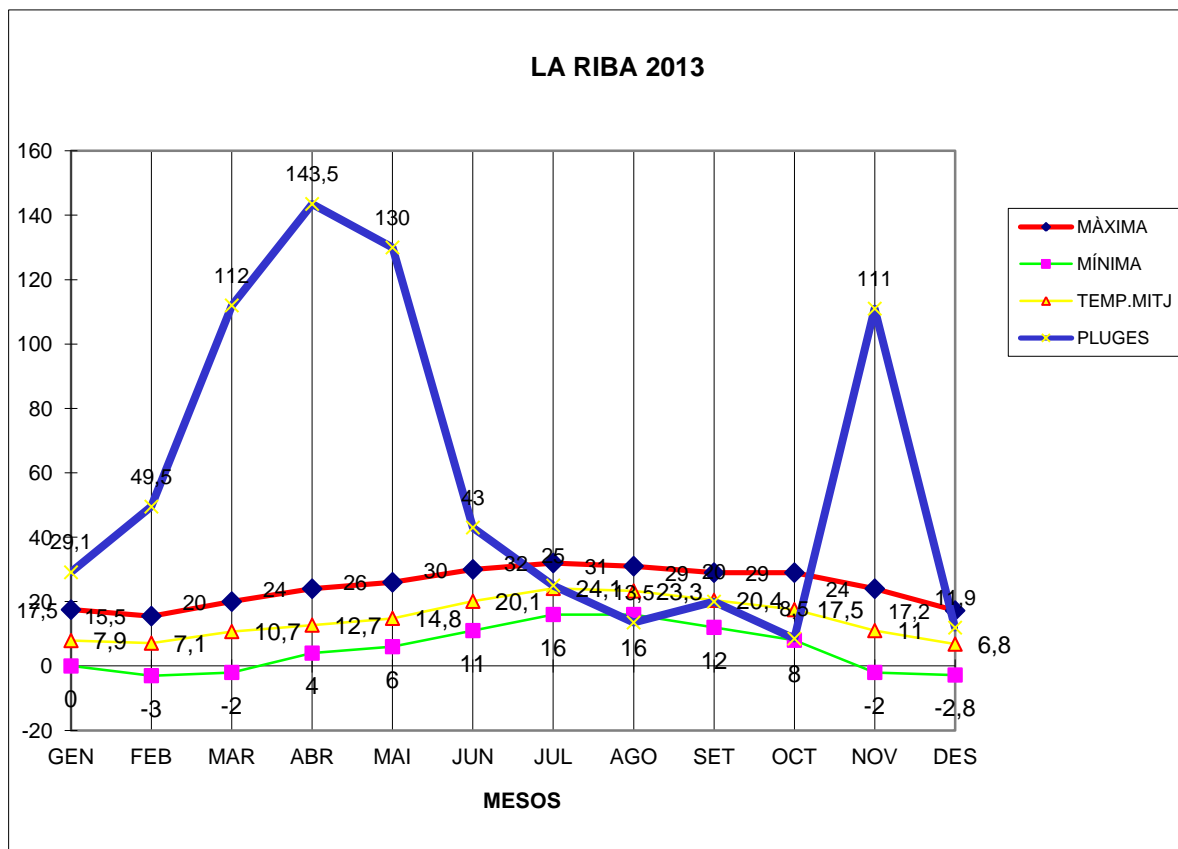

LA RIBA 2013

MÀXIMA MÍNIMA TEMP.MITJ PLUGES

GEN	17,5	0	7,9	29,1
FEB	15,5	-3	7,1	49,5
MAR	20	-2	10,7	112
ABR	24	4	12,7	143,5
MAI	26	6	14,8	130
JUN	30	11	20,1	43
JUL	32	16	24,1	25
AGO	31	16	23,3	13,5
SET	29	12	20,4	20
OCT	29	8	17,5	8,5
NOV	24	-2	11	111
DES	17,2	-2,8	6,8	11,9

TOTAL	295,2	63,2	176,4	697
-------	-------	------	-------	-----

MÀXIMA 32,0 JULIOL DIA 21

MÍNIMA -3,0 FEBRER DIA 27

MITJANA ANUAL 14,7

PLUGES 143,5 l/m2 MES D'ABRIL

DIA MÉS PLUJÓS 89,5 l/m2 DIA 15 DE MAIG