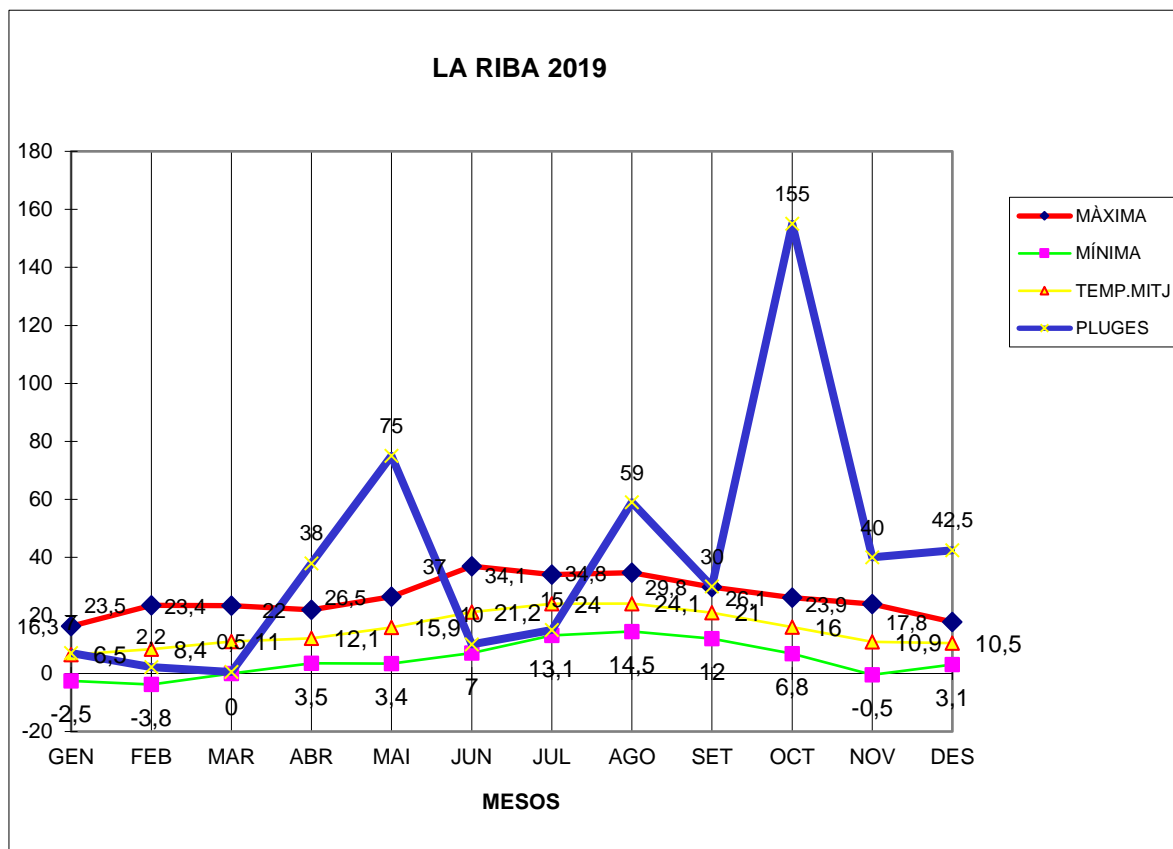

LA RIBA 2019

MÀXIMA MÍNIMA TEMP.MITJ PLUGES

GEN	16,3	-2,5	6,5	7
FEB	23,5	-3,8	8,4	2,2
MAR	23,4	0	11	0,5
ABR	22	3,5	12,1	38
MAI	26,5	3,4	15,9	75
JUN	37	7	21,2	10
JUL	34,1	13,1	24	15
AGO	34,8	14,5	24,1	59
SET	29,8	12	21	30
OCT	26,1	6,8	16	155
NOV	23,9	-0,5	10,9	40
DES	17,8	3,1	10,5	42,5

TOTAL	315,2	56,6	181,6	474,2
-------	-------	------	-------	-------

MÀXIMA 37,0 JUNY DIA 29

MÍNIMA -3,8 FEBRER DIA 17

MITJANA ANUAL 15,1

PLUGES 155 l/m² MES D'OCTUBRE

DIA MÉS PLUJÓS 65,0 l/m² DIA 22 D'OCTUBRE