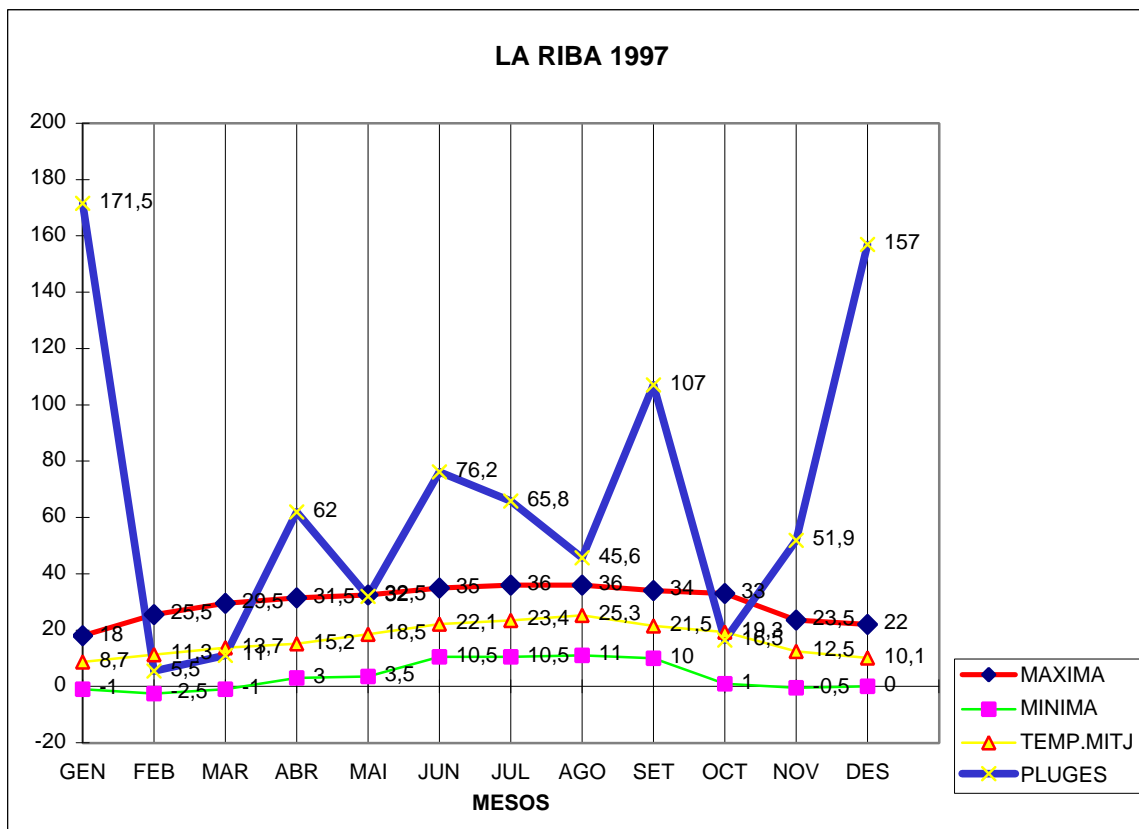

LA RIBA 1997

MAXIMA MINIMA TEMP.MITJ PLUGES

GEN	18	-1	8,7	171,5
FEB	25,5	-2,5	11,3	5,5
MAR	29,5	-1	13,7	11
ABR	31,5	3	15,2	62
MAI	32,5	3,5	18,5	32
JUN	35	10,5	22,1	76,2
JUL	36	10,5	23,4	65,8
AGO	36	11	25,3	45,6
SET	34	10	21,5	107
OCT	33	1	19,3	16,5
NOV	23,5	-0,5	12,5	51,9
DES	22	0	10,1	157

TOTAL	356,5	44,5	201,6	802
-------	-------	------	-------	-----

MITJANA ANUAL 16.8

MAX. 36 JULIOL DIA 25 I 31

36 AGOST DIA 1

MIN. -2,5 FEBRER DIA 10

PLUG. 171,5 MES DE GENER

88,1 DESEMBRE DIA 18

NEU... DIA 6 DE GENER 28 L. AMB NEU

DIA 4 DE DESEMBRE 9,8 L AMB NEU

DIA 5 DE DESEMBRE 14,1 L. AMB NEU