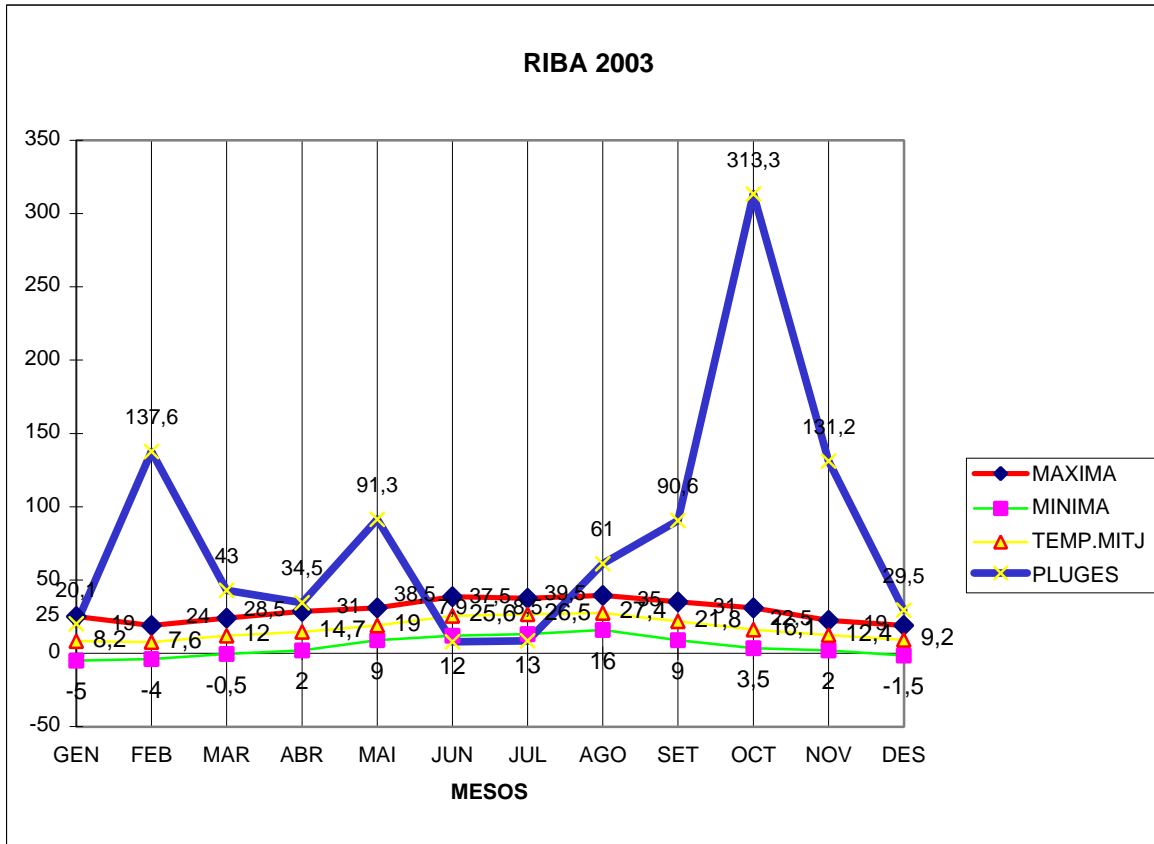

LA RIBA 2003

MAXIMA MINIMA TEMP.MITJ PLUGES

GEN	25	-5	8,2	20,1
FEB	19	-4	7,6	137,6
MAR	24	-0,5	12	43
ABR	28,5	2	14,7	34,5
MAI	31	9	19	91,3
JUN	38,5	12	25,6	7,9
JUL	37,5	13	26,5	8,5
AGO	39,5	16	27,4	61
SET	35	9	21,8	90,6
OCT	31	3,5	16,1	313,3
NOV	22,5	2	12,4	131,2
DES	19	-1,5	9,2	29,5

TOTAL
	350,5	55,5	200,5	968,5

MÀXIMA 39,5 AGOST DIA 13

MÍNIMA -5,0 GENER DIA 15

MITJANA ANUAL 16,7

PLUGES 313,3 MES D'OCTUBRE

DIA MÉS PLUJÓS 1 D'OCTUBRE 92,3 l/m2

NEU 0,4l/m2 AMB AIGUANEU DIA 18 FEBRER