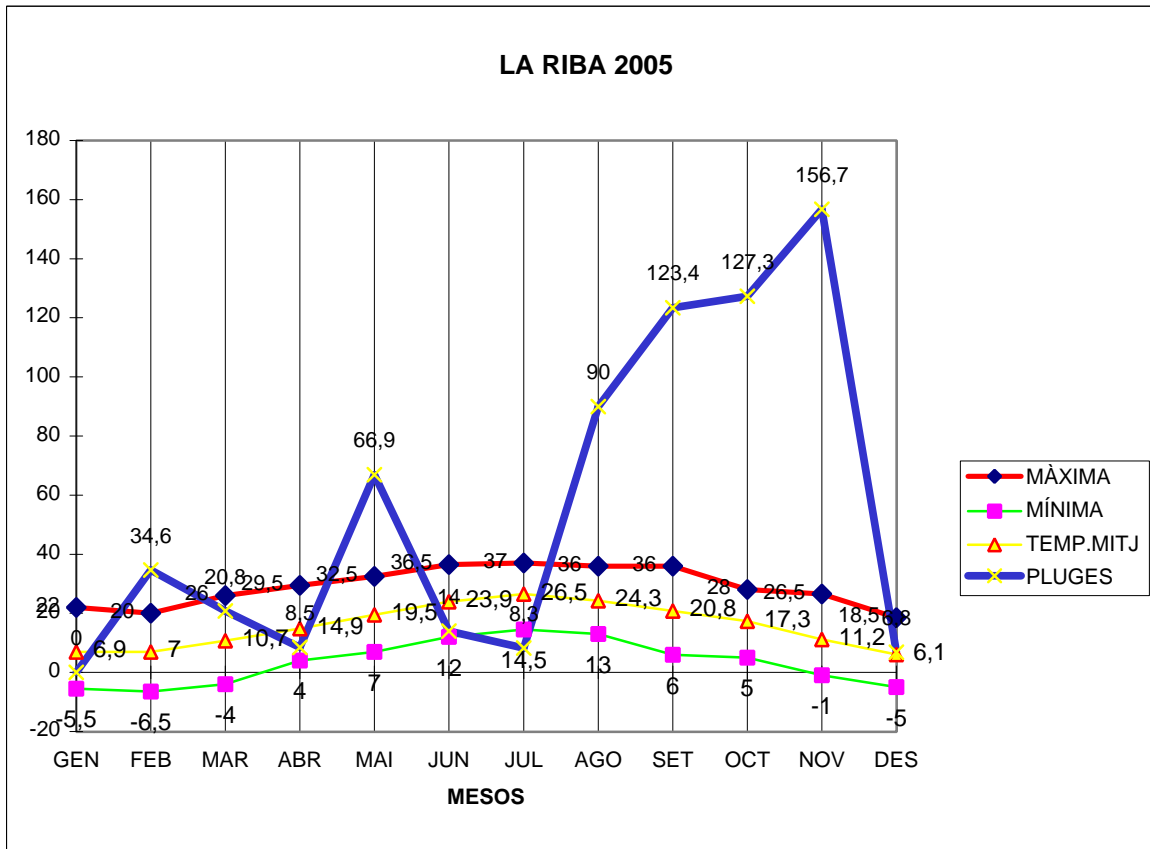

LA RIBA 2005

MÀXIMA MÍNIMA TEMP.MITJ PLUGES

GEN	22	-5,5	6,9	0
FEB	20	-6,5	7	34,6
MAR	26	-4	10,7	20,8
ABR	29,5	4	14,9	8,5
MAI	32,5	7	19,5	66,9
JUN	36,5	12	23,9	14
JUL	37	14,5	26,5	8,3
AGO	36	13	24,3	90
SET	36	6	20,8	123,4
OCT	28	5	17,3	127,3
NOV	26,5	-1	11,2	156,7
DES	18,5	-5	6,1	6,8

TOTAL	348,5	39,5	189,1	657,3
-------	-------	------	-------	-------

MÀXIMA 37,0 EL MES DE JULIOL DIA 16

MÍNIMA -6,5 EL MES DE FEBRER DIA 26

MITJANA ANUAL 15,7

PLUG. 156,7 l/m2 EL MES DE NOVEMBRE

DIA MÉS PLUJÓS EL 13 DE NOVEMBRE AMB 75,9 l/m2

NEU: DIA 1 DE MARÇ AMB 5 CM