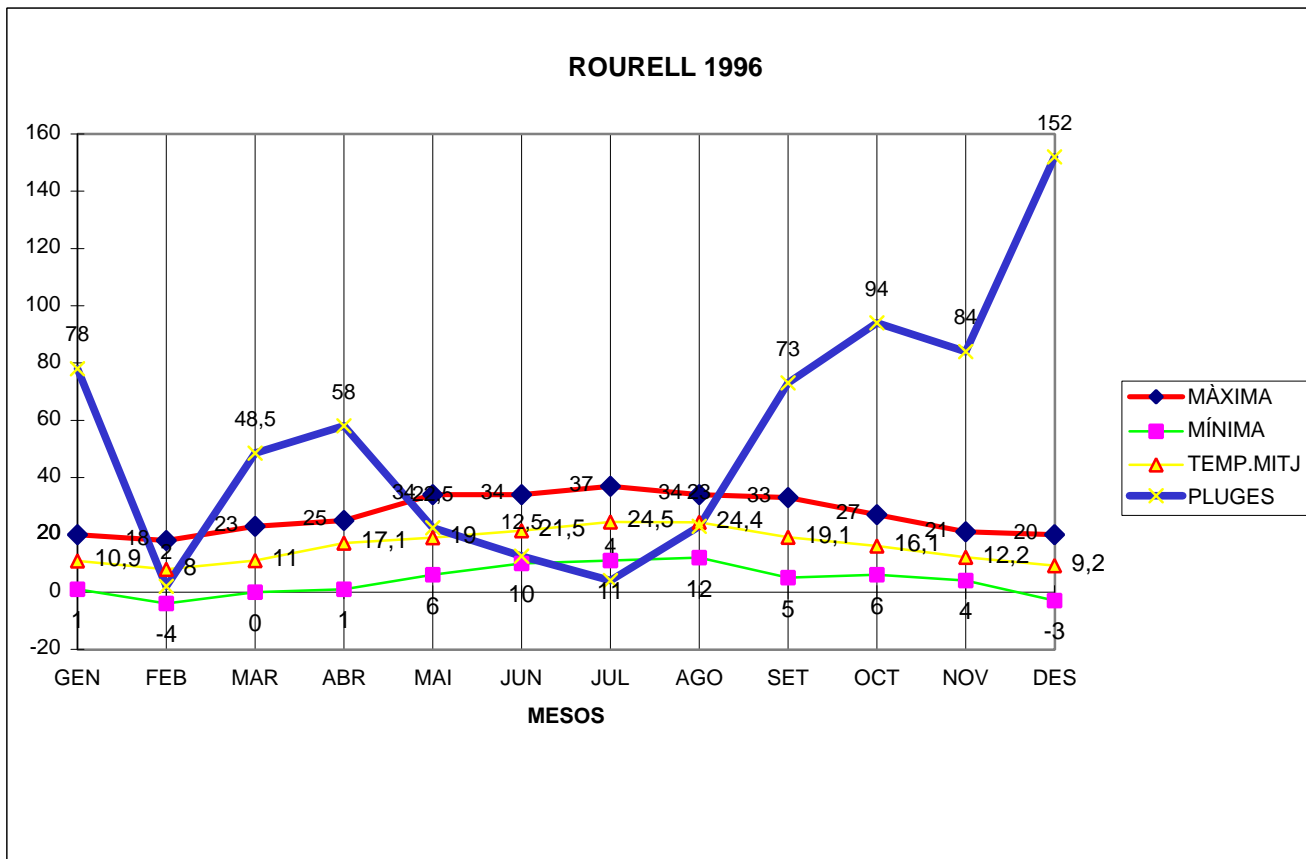

ROURELL1996

MÀXIMA MÍNIMA TEMP.MITJ PLUGES

GEN	20	1	10,9	78
FEB	18	-4	8	2
MAR	23	0	11	48,5
ABR	25	1	17,1	58
MAI	34	6	19	22,5
JUN	34	10	21,5	12,5
JUL	37	11	24,5	4
AGO	34	12	24,4	23
SET	33	5	19,1	73
OCT	27	6	16,1	94
NOV	21	4	12,2	84
DES	20	-3	9,2	152

TOTAL
 326 49 193 651,5

MÀX.37,0 JULIOL DIES 24

MÍN. -4,0 FEBRER DIA 21

MITJANA ANUAL 16,0

PLUG. 152,0 EL MES DE DESEMBRE

DIA MÉS PLUJÓS 13 D'OCTUBRE AMB 70,0 l/m2