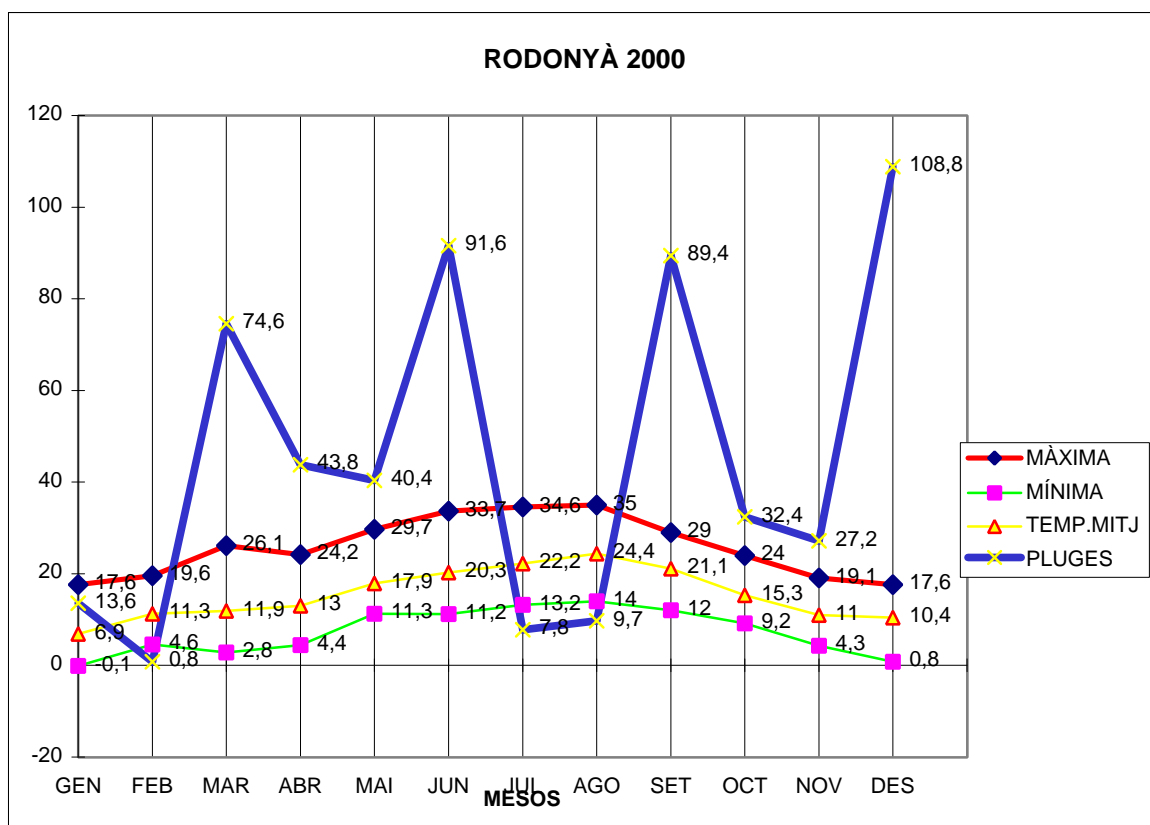

RODONYÀ 2000

MÀXIMA MÍNIMA TEMP.MITJ PLUGES

GEN	17,6	-0,1	6,9	13,6
FEB	19,6	4,6	11,3	0,8
MAR	26,1	2,8	11,9	74,6
ABR	24,2	4,4	13	43,8
MAI	29,7	11,3	17,9	40,4
JUN	33,7	11,2	20,3	91,6
JUL	34,6	13,2	22,2	7,8
AGO	35	14	24,4	9,7
SET	29	12	21,1	89,4
OCT	24	9,2	15,3	32,4
NOV	19,1	4,3	11	27,2
DES	17,6	0,8	10,4	108,8

TOTAL
	310,2	87,7	185,7	540,1

MÀX. 35,0 EL AGOST DIA 24

MÍN -0,1 EL GENER DIA 25

MITJANA 15,4

PLUG. 108,8 L/M2 EL MES DE DESEMBRE

DIA MÉS PLUJÓS EL 24 DE DESEMBRE AMB 69,4 L/M2