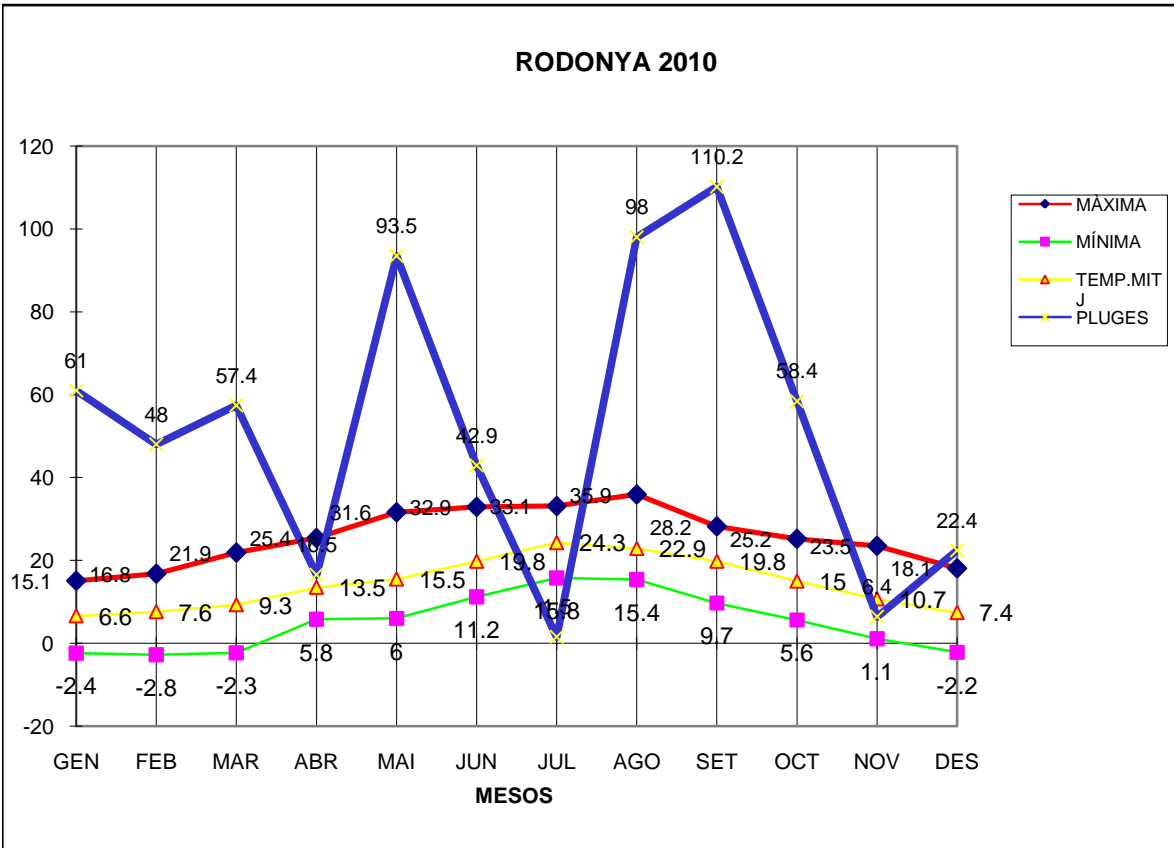

RODONYA 2010

MÀXIMA MÍNIMA TEMP.MITJ PLUGES

GEN	15.1	-2.4	6.6	61
FEB	16.8	-2.8	7.6	48
MAR	21.9	-2.3	9.3	57.4
ABR	25.4	5.8	13.5	16.5
MAI	31.6	6	15.5	93.5
JUN	32.9	11.2	19.8	42.9
JUL	33.1	15.8	24.3	1.5
AGO	35.9	15.4	22.9	98
SET	28.2	9.7	19.8	110.2
OCT	25.2	5.6	15	58.4
NOV	23.5	1.1	10.7	6.4
DES	18.1	-2.2	7.4	22.4

TOTAL	307.7	60.9	172.4	616.2
-------	-------	------	-------	-------

MÀXIMA 35,9 AGOST DIA 27  
MÍNIMA -2,8 FEBRER DIA 13  
MITJANA ANUAL 14,3  
PLUGES 110,2 l/m2 MES DE SETEMBRE  
DIA MÉS PLUJÓS 81,5 l/m2 DIA 17 DE SETEMBRE