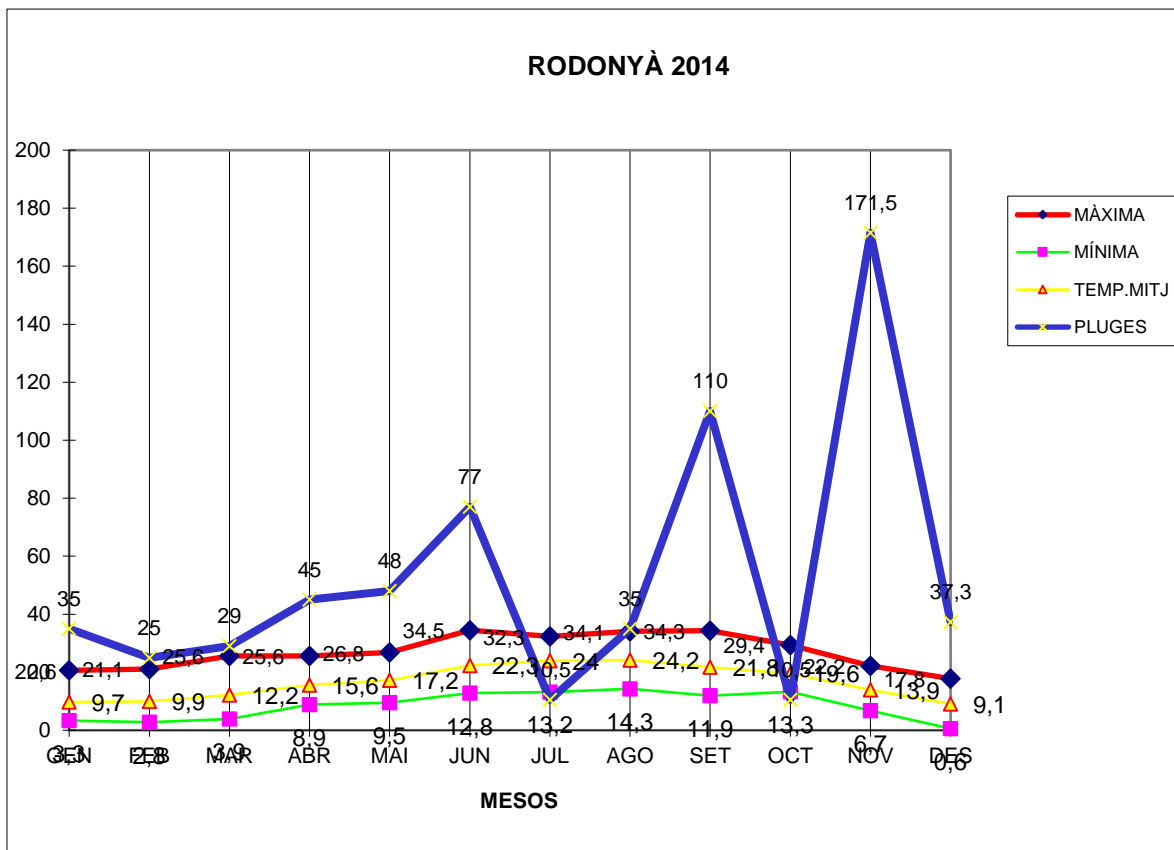

RODONYÀ 2014

MÀXIMA MÍNIMA TEMP.MITJ PLUGES

GEN	20,6	3,3	9,7	35
FEB	21,1	2,8	9,9	25
MAR	25,6	3,9	12,2	29
ABR	25,6	8,9	15,6	45
MAI	26,8	9,5	17,2	48
JUN	34,5	12,8	22,3	77
JUL	32,3	13,2	24	10,5
AGO	34,1	14,3	24,2	35
SET	34,3	11,9	21,8	110
OCT	29,4	13,3	19,6	10,5
NOV	22,2	6,7	13,9	171,5
DES	17,8	0,6	9,1	37,3

TOTAL	324,3	101,2	199,5	633,8
-------	-------	-------	-------	-------

MÀXIMA 34,3 SETEMBRE DIA 11

MÍNIMA 0,6 DESEMBRE DIA 23

MITJANA ANUAL 16,6

PLUGES 171,5 l/m2 MES DE NOVEMBRE

DIA MÉS PLUJÓS 69,6 l/m2 DIA 29 DE NOVEMBRE