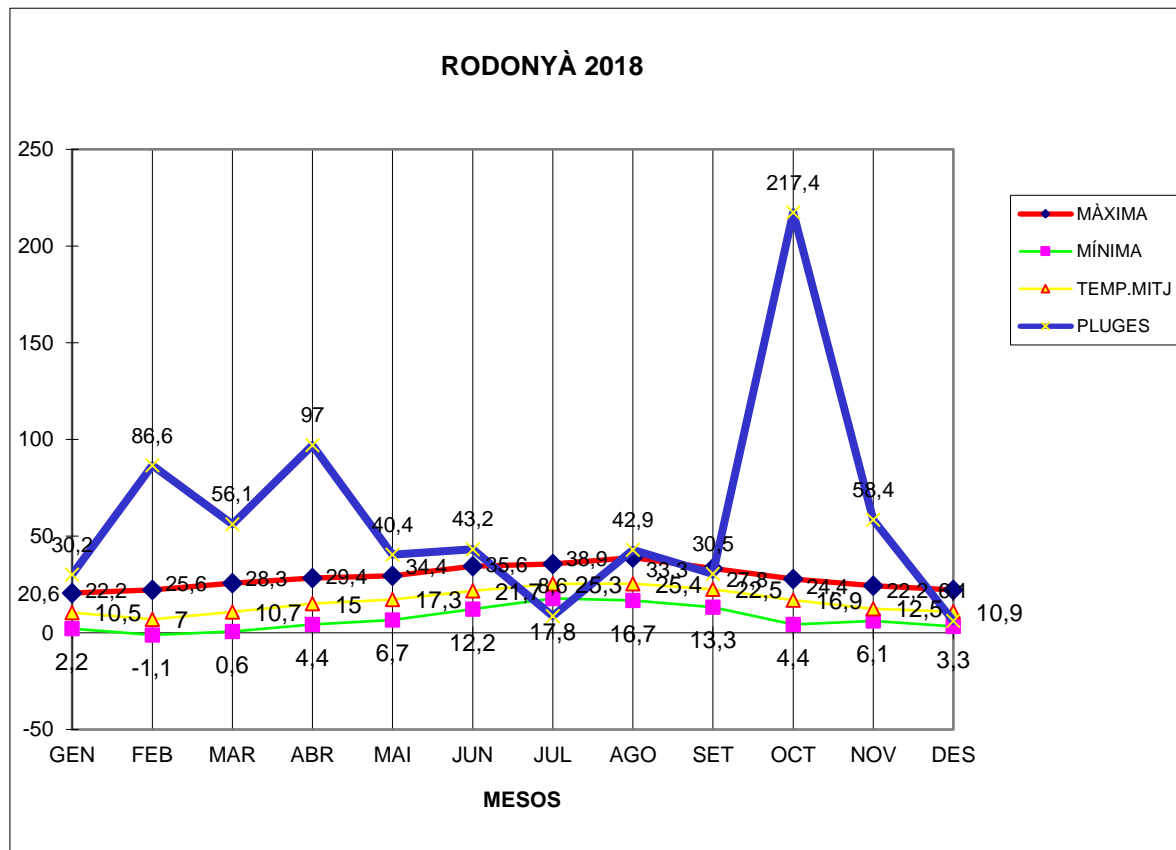

RODONYÀ 2018

MÀXIMA MÍNIMA TEMP.MITJ PLUGES

	MÀXIMA	MÍNIMA	TEMP.MITJ	PLUGES
GEN	20,6	2,2	10,5	30,2
FEB	22,2	-1,1	7	86,6
MAR	25,6	0,6	10,7	56,1
ABR	28,3	4,4	15	97
MAI	29,4	6,7	17,3	40,4
JUN	34,4	12,2	21,7	43,2
JUL	35,6	17,8	25,3	8,6
AGO	38,9	16,7	25,4	42,9
SET	33,3	13,3	22,5	30,5
OCT	27,8	4,4	16,9	217,4
NOV	24,4	6,1	12,5	58,4
DES	22,2	3,3	10,9	6,1

TOTAL
	342,7	86,6	195,7	717,4

MÀXIMA 38,9 AGOST DIA 4

MÍNIMA -1,1 FEBRER DIA 9

MITJANA ANUAL 16,3

PLUGES 217,4 l/m² MES D'OCTUBRE

DIA MÉS PLUJÓS 75,3 l/m² DIA 14 D'OCTUBRE