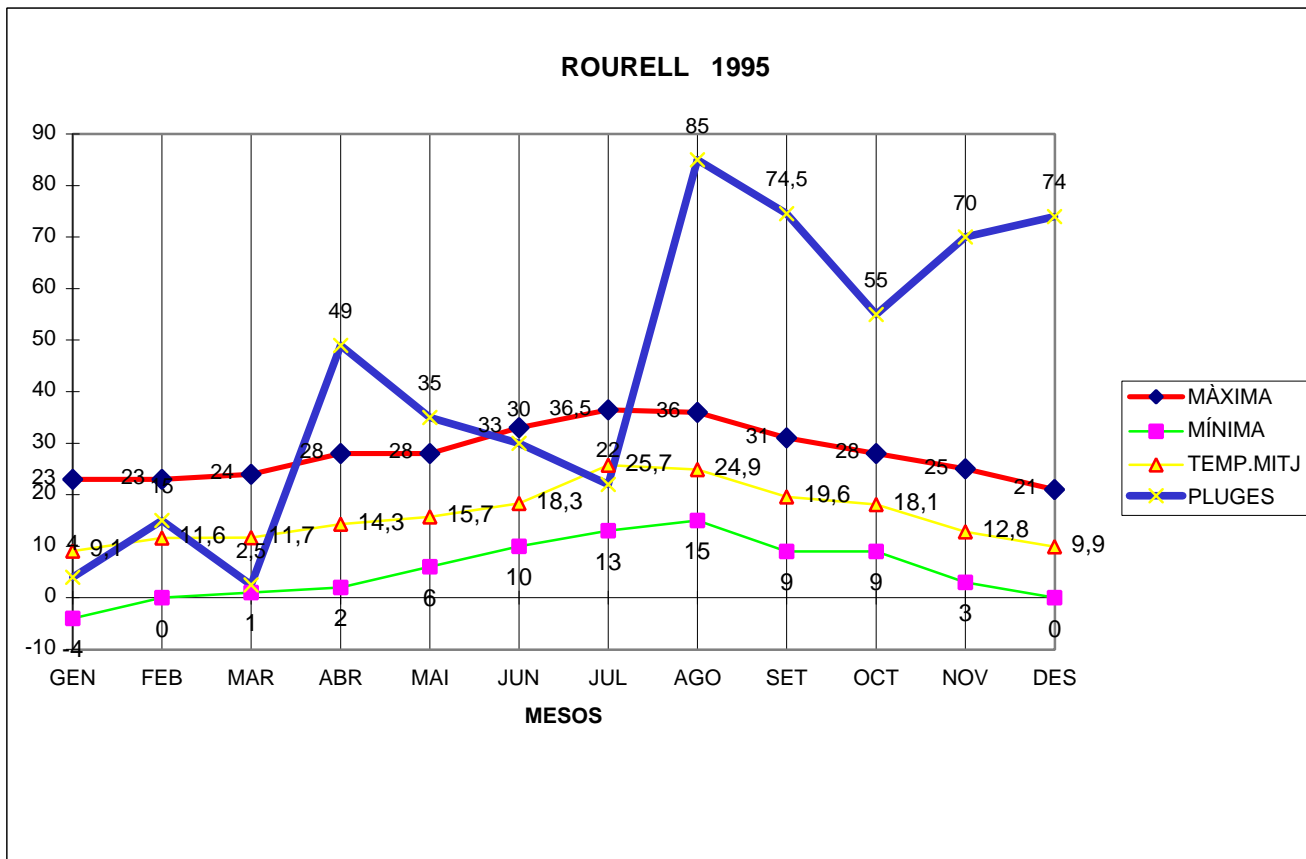

ROURELL 1995
MÀXIMA MÍNIMA TEMP.MITJ PLUGES

GEN	23	-4	9,1	4
FEB	23	0	11,6	15
MAR	24	1	11,7	2,5
ABR	28	2	14,3	49
MAI	28	6	15,7	35
JUN	33	10	18,3	30
JUL	36,5	13	25,7	22
AGO	36	15	24,9	85
SET	31	9	19,6	74,5
OCT	28	9	18,1	55
NOV	25	3	12,8	70
DES	21	0	9,9	74

TOTAL
336,5 64 191,7 516

MÀX. 36,5 EL JULIOL DIA 22

MÍN. -4,0 EL GENER DIA 5

MITJANA ANUAL 15,9

PLUG. 74,5 EL MES DE SETEMBRE

DIA MÉS PLUJÓS EL 8 DE DESEMBRE AMB 56,0 l/m2

NEU.. DIA 15 DE DESEMBRE AMB (IP) l/m2 EN FORMA DE NEU