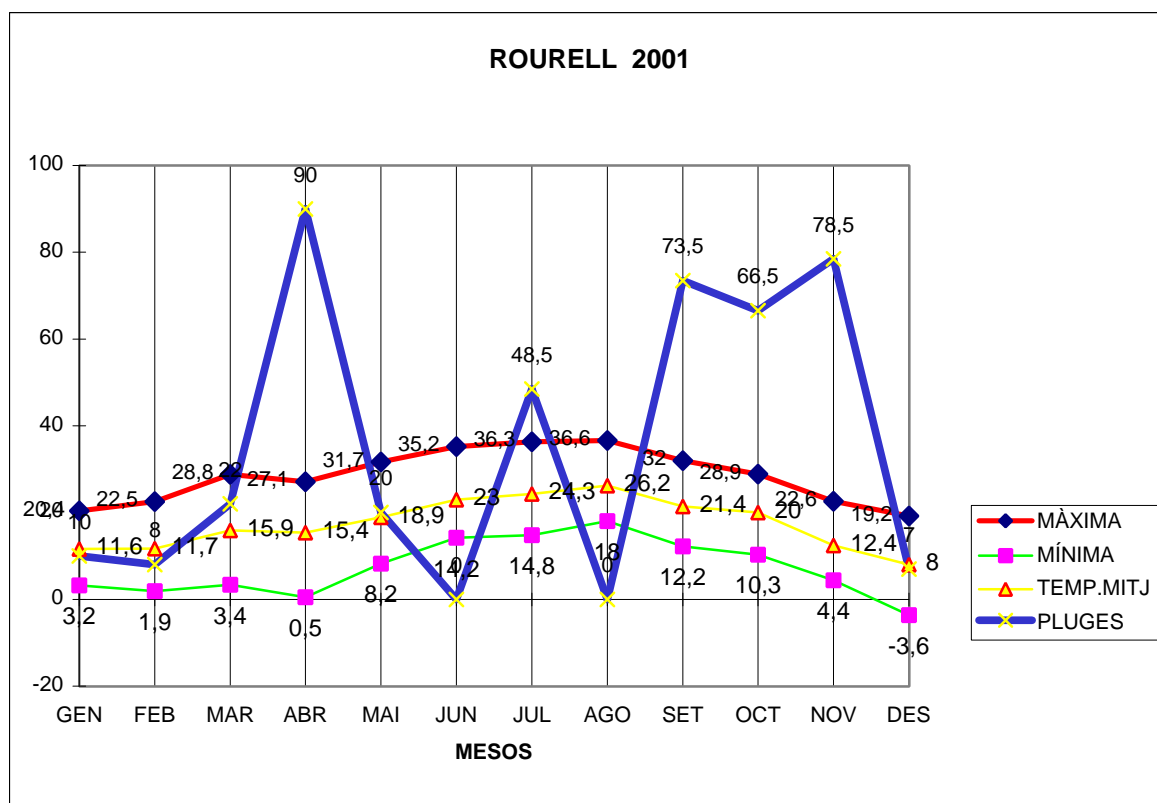

ROURELL 2001

MÀXIMA MÍNIMA TEMP.MITJ PLUGES

GEN	20,4	3,2	11,6	10
FEB	22,5	1,9	11,7	8
MAR	28,8	3,4	15,9	22
ABR	27,1	0,5	15,4	90
MAI	31,7	8,2	18,9	20
JUN	35,2	14,2	23	0
JUL	36,3	14,8	24,3	48,5
AGO	36,6	18	26,2	0
SET	32	12,2	21,4	73,5
OCT	28,9	10,3	20	66,5
NOV	22,6	4,4	12,4	78,5
DES	19,2	-3,6	8	7
TOTAL	341,3	87,5	208,8	424

MÀX. 36,6 AGOST DIA 29 NEU 14 I 15 DE DESEMBRE DE 10 A 12 CM.

MÍN. -3.6 DESEMBRE DIA 18

MITJANA 17.4

PLUG. 78.5 l/m2 EL MES DE NOVEMBRE

DIA MÉS PLUJÓS EL 30 D' ABRIL AMB 90,0 l/m2