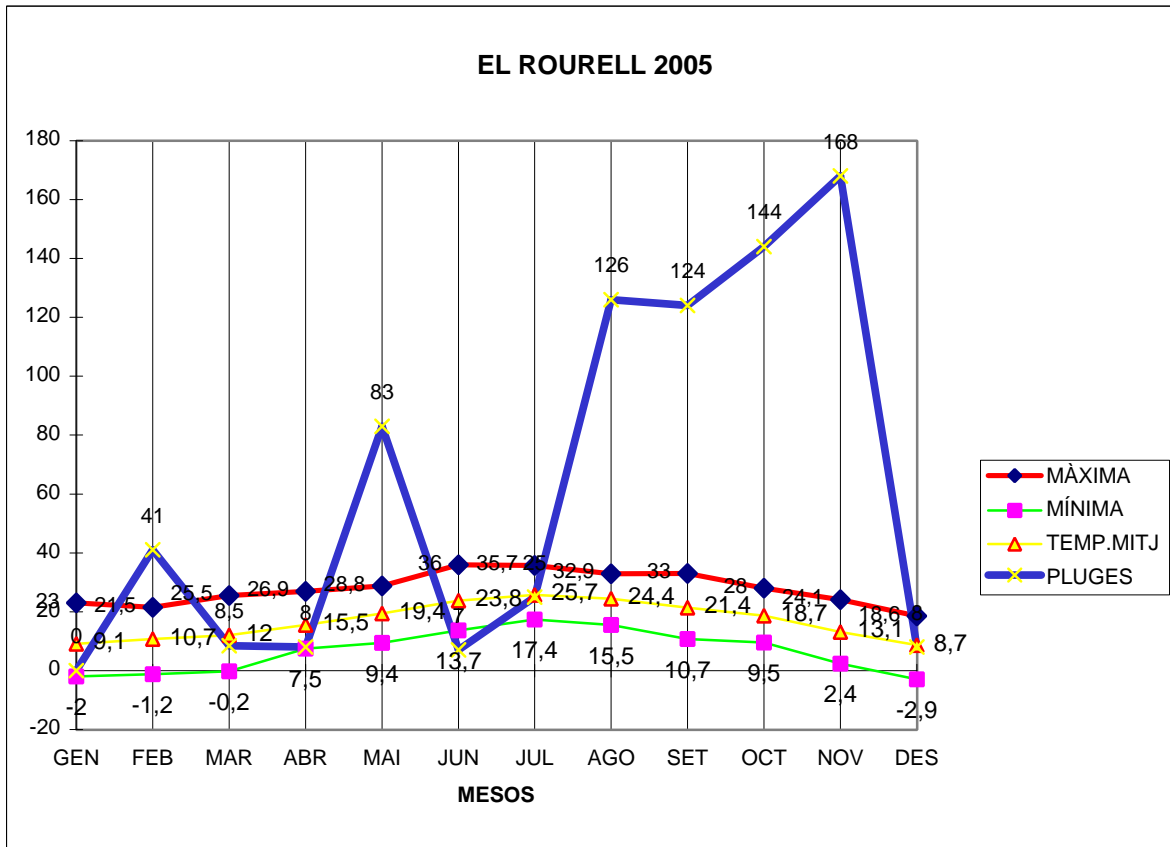

# EL ROURELL 2005

MÀXIMA MÍNIMA TEMP.MITJ PLUGES

GEN	23	-2	9,1	0
FEB	21,5	-1,2	10,7	41
MAR	25,5	-0,2	12	8,5
ABR	26,9	7,5	15,5	8
MAI	28,8	9,4	19,4	83
JUN	36	13,7	23,8	7
JUL	35,7	17,4	25,7	25
AGO	32,9	15,5	24,4	126
SET	33	10,7	21,4	124
OCT	28	9,5	18,7	144
NOV	24,1	2,4	13,1	168
DES	18,6	-2,9	8,7	8

TOTAL	.....	.....	.....	.....
	334	79,8	202,5	742,5

MÀXIMA 36,0 EL MES DE JUNY DIA 29

MÍNIMA -2,0 EL MES DE GENER DIA 27

MITJANA ANUAL 16,8

PLUG. 168,0 l/m<sup>2</sup> EL MES DE NOVEMBRE

DIA MÉS PLUJÓS EL 13 DE NOVEMBRE AMB 84,0 l/m<sup>2</sup>