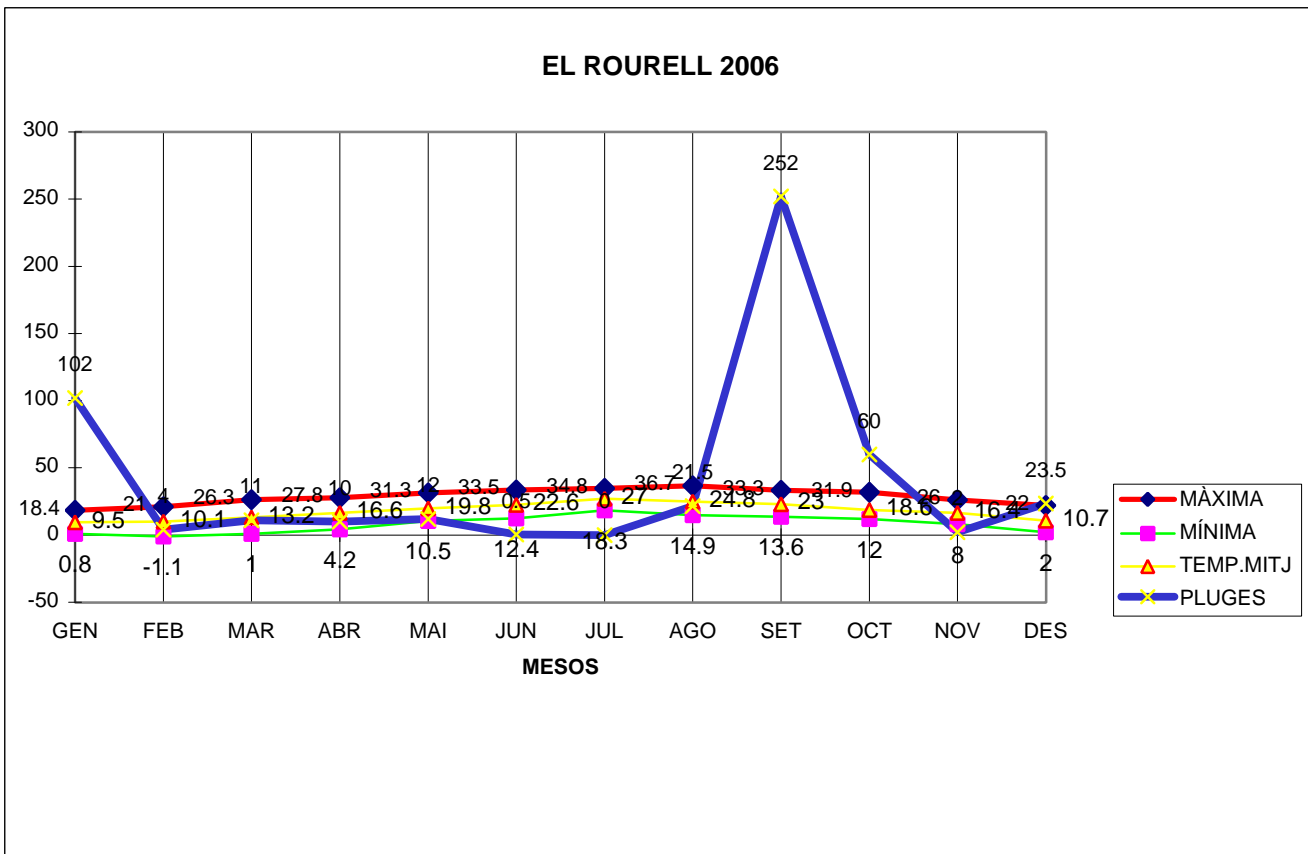

EL ROURELL

MÀXIMA MÍNIMA TEMP.MITJ PLUGES

	MÀXIMA	MÍNIMA	TEMP.MITJ	PLUGES
GEN	18.4	0.8	9.5	102
FEB	21	-1.1	10.1	4
MAR	26.3	1	13.2	11
ABR	27.8	4.2	16.6	10
MAI	31.3	10.5	19.8	12
JUN	33.5	12.4	22.6	0.5
JUL	34.8	18.3	27	0
AGO	36.7	14.9	24.8	21.5
SET	33.3	13.6	23	252
OCT	31.9	12	18.6	60
NOV	26	8	16.4	2
DES	22	2	10.7	23.5

TOTAL
	343	96.6	212.3	498.5

MÀXIMA 36,7 EL MES D'AGOST DIA 3
MÍNIMA -1,1 EL MES DE FEBRER DIA 28
MITJANA ANUAL 17,6
PLUG. 252,0 l/m2 EL MES DE SETEMBRE
DIA MÉS PLUJÓS EL 13 DE SETEMBRE AMB 149 l/m2
NEU: VA CAURE NEU EL DIA 28 DE GENER 1CM