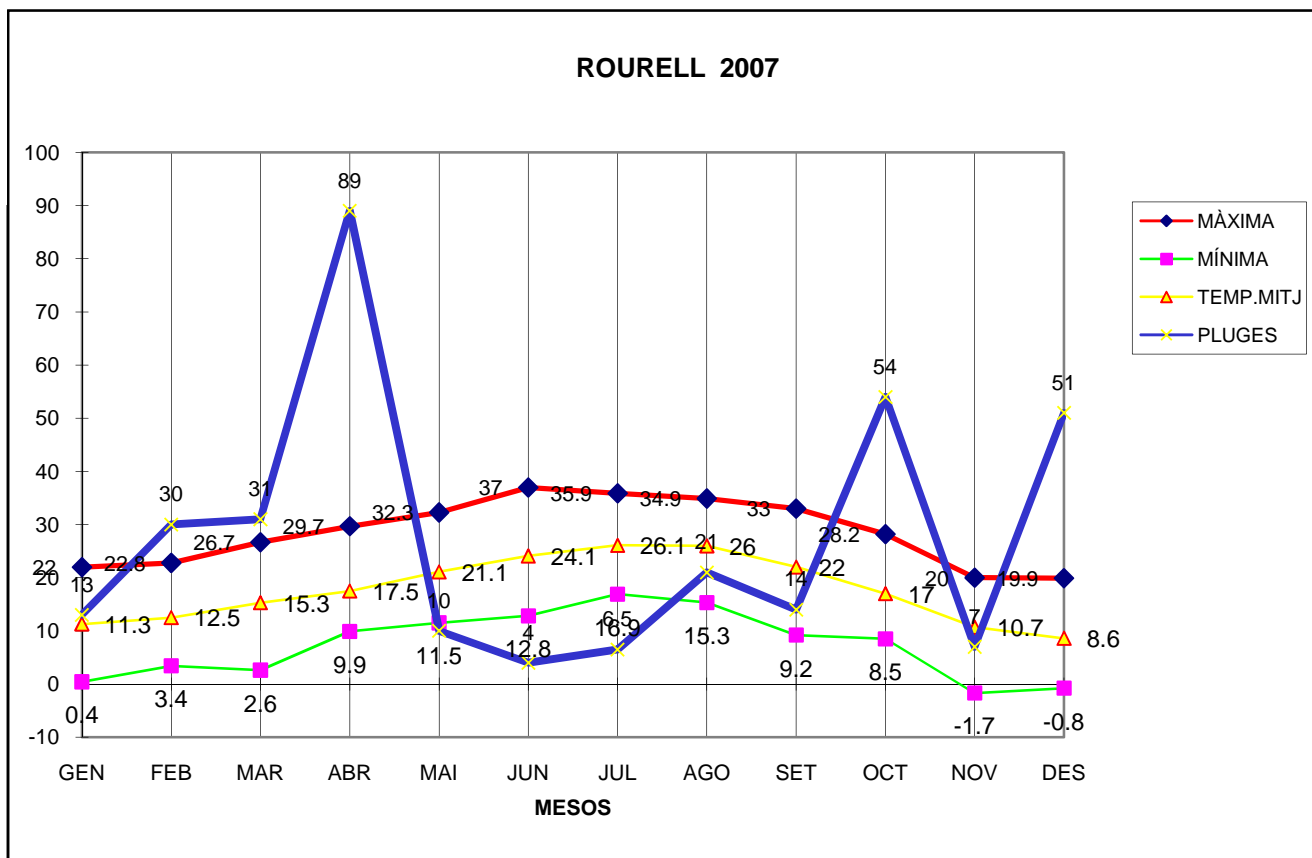

ROURELL 2007

MÀXIMA MÍNIMA TEMP.MITJ PLUGES

	MÀXIMA	MÍNIMA	TEMP.MITJ	PLUGES
GEN	22	0.4	11.3	13
FEB	22.8	3.4	12.5	30
MAR	26.7	2.6	15.3	31
ABR	29.7	9.9	17.5	89
MAI	32.3	11.5	21.1	10
JUN	37	12.8	24.1	4
JUL	35.9	16.9	26.1	6.5
AGO	34.9	15.3	26	21
SET	33	9.2	22	14
OCT	28.2	8.5	17	54
NOV	20	-1.7	10.7	7
DES	19.9	-0.8	8.6	51

TOTAL
	342.4	88	212.2	330.5

MÀXIMA 35,9 EL MES DE JULIOL DIA 31
MÍNIMA -1,7 EL MES DE NOVEMBRE DIA 31
MITJANA ANUAL 17,6
PLUG. 89,0 l/m2 EL MES D'ABRIL
DIA MÉS PLUJÓS EL 4 D'OCTUBRE AMB 44,0 l/m2