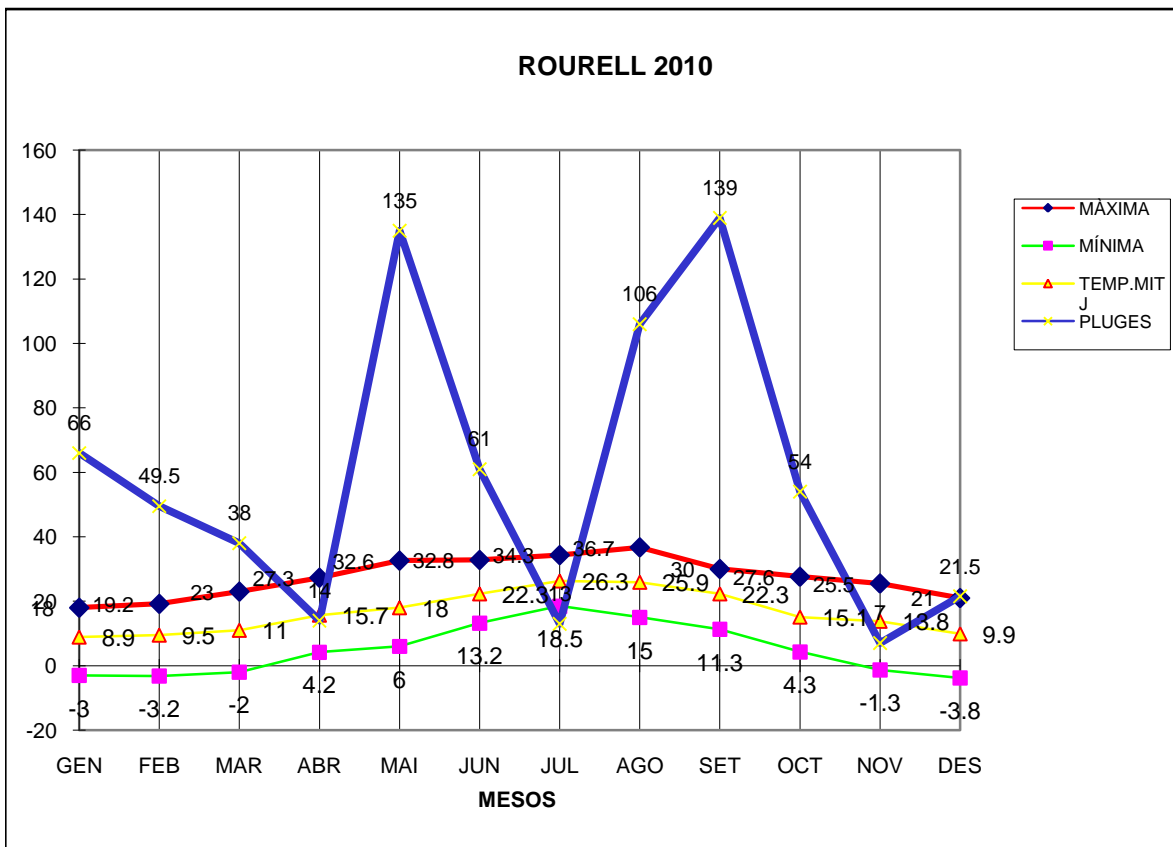

ROURELL 2010

MÀXIMA MÍNIMA TEMP.MITJ PLUGES

GEN	18	-3	8.9	66
FEB	19.2	-3.2	9.5	49.5
MAR	23	-2	11	38
ABR	27.3	4.2	15.7	14
MAI	32.6	6	18	135
JUN	32.8	13.2	22.3	61
JUL	34.3	18.5	26.3	13
AGO	36.7	15	25.9	106
SET	30	11.3	22.3	139
OCT	27.6	4.3	15.1	54
NOV	25.5	-1.3	13.8	7
DES	21	-3.8	9.9	21.5

TOTAL	328	59.2	198.7	704
-------	-----	------	-------	-----

MÀXIMA 36,7 AGOST DIA 27

MÍNIMA -3,8 DESEMBRE DIA 27

MITJANA ANUAL 16,5

PLUGES 139,0 l/m2 MES DE SETEMBRE

DIA MÉS PLUJÓS 66,0 l/m2 DIA 17 DE SETEMBRE