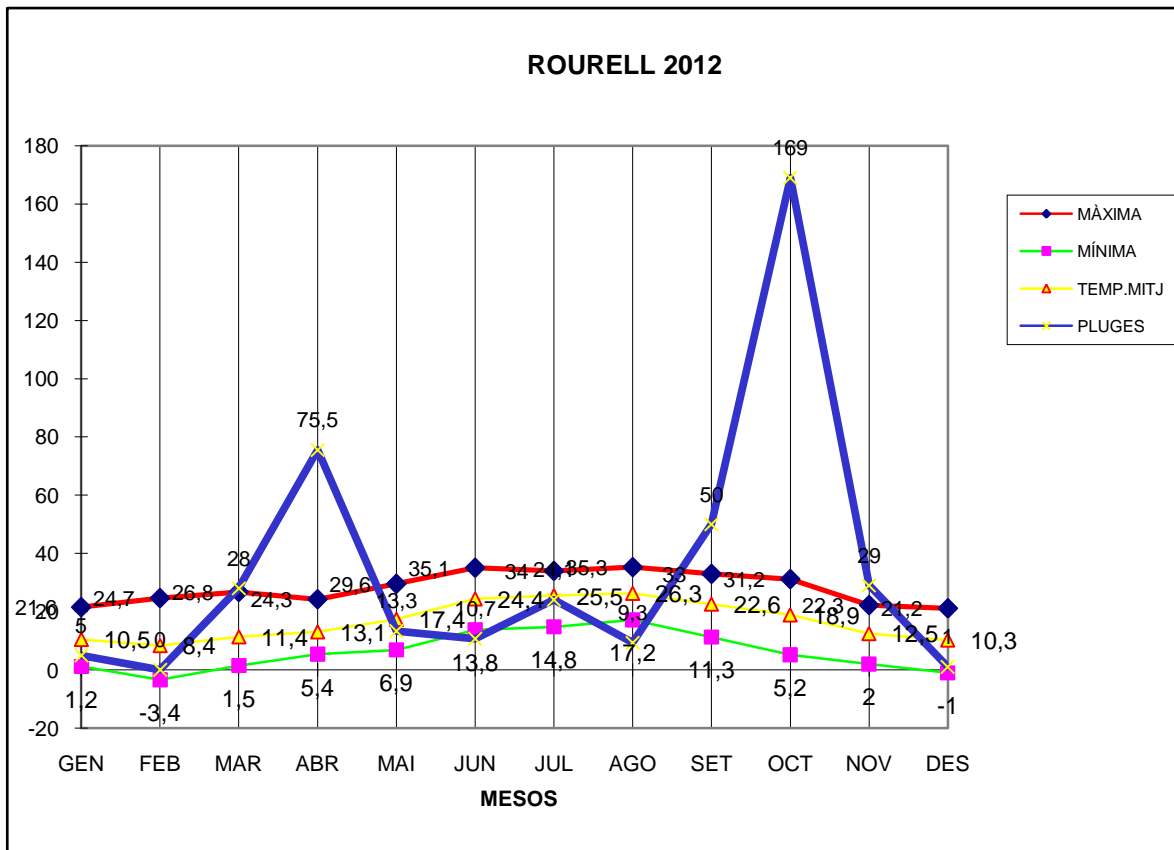

ROURELL 2012

MÀXIMA MÍNIMA TEMP.MITJ PLUGES

GEN	21,6	1,2	10,5	5
FEB	24,7	-3,4	8,4	0
MAR	26,8	1,5	11,4	28
ABR	24,3	5,4	13,1	75,5
MAI	29,6	6,9	17,4	13,3
JUN	35,1	13,8	24,4	10,7
JUL	34	14,8	25,5	24,1
AGO	35,3	17,2	26,3	9,3
SET	33	11,3	22,6	50
OCT	31,2	5,2	18,9	169
NOV	22,3	2	12,5	29
DES	21,2	-1	10,3	1

TOTAL	339,1	74,9	201,3	414,9
-------	-------	------	-------	-------

MÀXIMA 35,3 AGOST DIA 20

MÍNIMA -3,4 FEBRER DIA 12

MITJANA ANUAL 16,7

PLUGES 169,0 l/m2 MES D'OCTUBRE

DIA MÉS PLUJÓS 50,6 l/m2 DIA 21 D'OCTUBRE