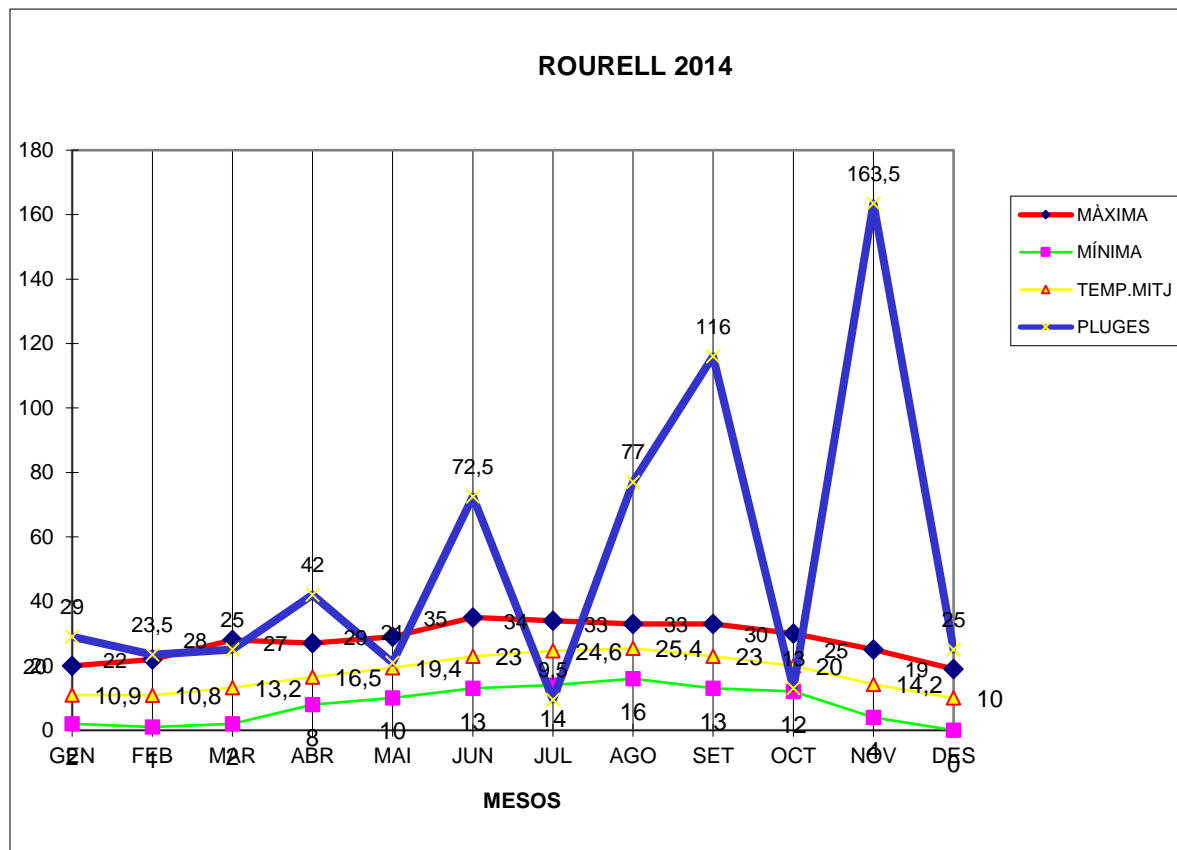

ROURELL 2014

	MÀXIMA	MÍNIMA	TEMP.MITJ	PLUGES
GEN	20	2	10,9	29
FEB	22	1	10,8	23,5
MAR	28	2	13,2	25
ABR	27	8	16,5	42
MAI	29	10	19,4	21
JUN	35	13	23	72,5
JUL	34	14	24,6	9,5
AGO	33	16	25,4	77
SET	33	13	23	116
OCT	30	12	20	13
NOV	25	4	14,2	163,5
DES	19	0	10	25
TOTAL	335	95	211	617

MÀXIMA 35,0 JUNY DIA 14
MÍNIMA 0,0 DESEMBRE DIA 23
MITJANA ANUAL 17,5
PLUGES 171,5 l/m2 MES DE NOVEMBRE
DIA MÉS PLUJÓS 57,0 l/m2 DIA 16 DE SETEMBRE