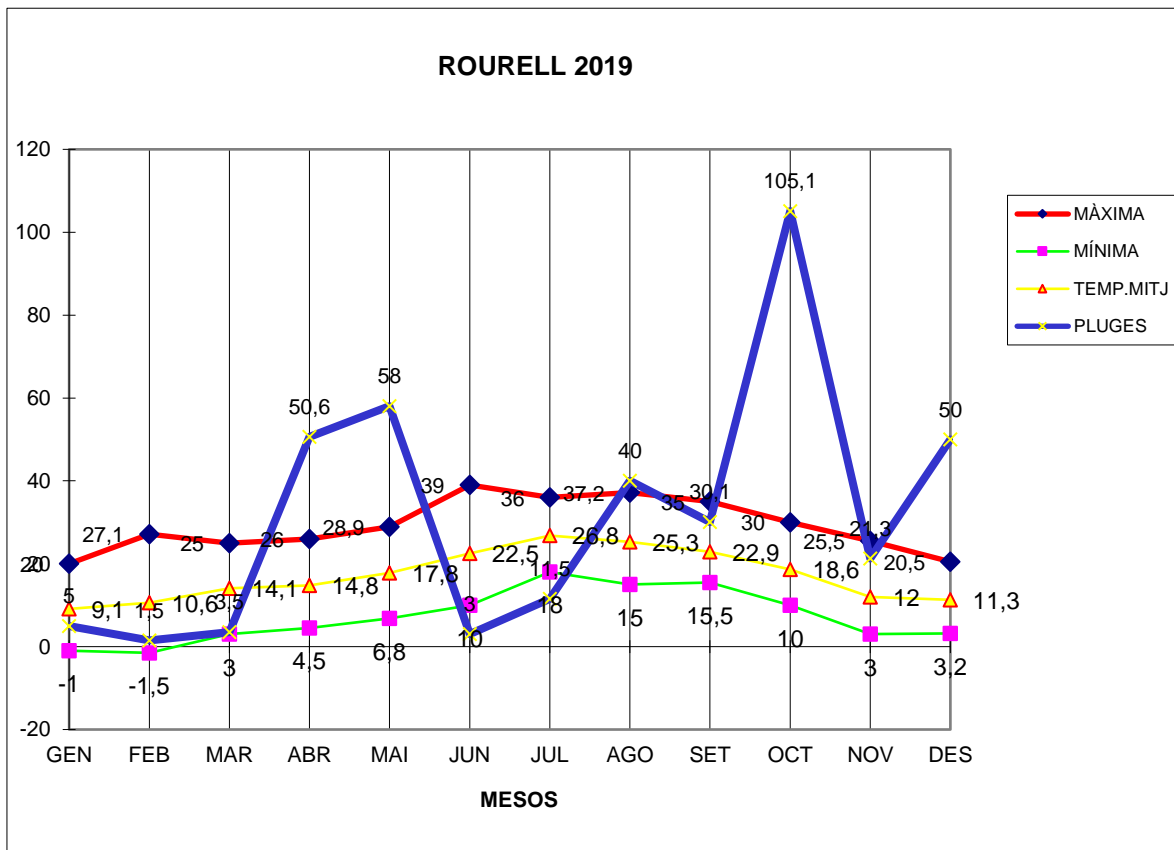

ROURELL 2019

MÀXIMA MÍNIMA TEMP.MITJ PLUGES

GEN	20	-1	9,1	5
FEB	27,1	-1,5	10,6	1,5
MAR	25	3	14,1	3,5
ABR	26	4,5	14,8	50,6
MAI	28,9	6,8	17,8	58
JUN	39	10	22,5	3
JUL	36	18	26,8	11,5
AGO	37,2	15	25,3	40
SET	35	15,5	22,9	30,1
OCT	30	10	18,6	105,1
NOV	25,5	3	12	21,3
DES	20,5	3,2	11,3	50

TOTAL	350,2	86,5	205,8	379,6
-------	-------	------	-------	-------

MÀXIMA 39,0 JUNY DIA 29

MÍNIMA -1,5 FEBRER DIA 17

MITJANA ANUAL 17,1

PLUGES 105,1 l/m² MES D'OCTUBRE

DIA MÉS PLUJÓS 76,0 l/m² DIA 22 D'OCTUBRE