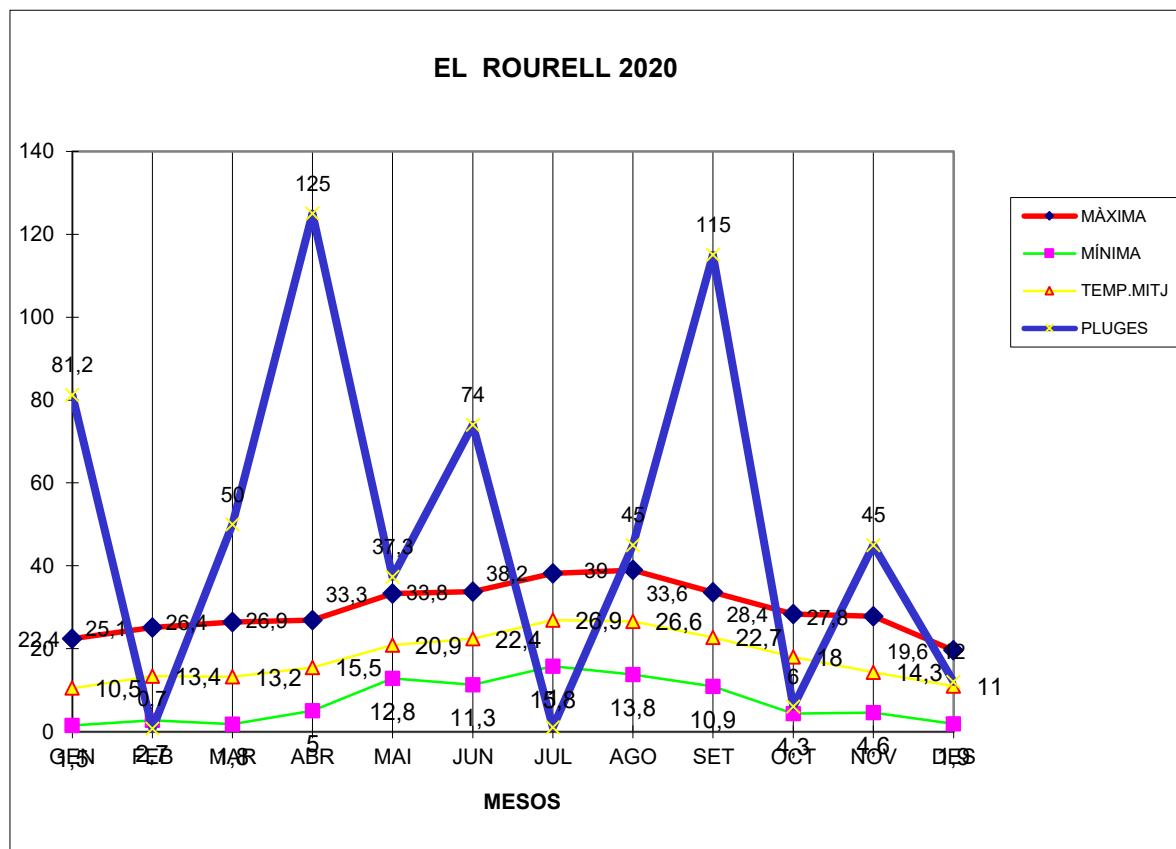

EL ROURELL 2020

MÀXIMA MÍNIMA TEMP.MITJ PLUGES

	MÀXIMA	MÍNIMA	TEMP.MITJ	PLUGES
GEN	22,4	1,5	10,5	81,2
FEB	25,1	2,7	13,4	0,7
MAR	26,4	1,8	13,2	50
ABR	26,9	5	15,5	125
MAI	33,3	12,8	20,9	37,3
JUN	33,8	11,3	22,4	74
JUL	38,2	15,8	26,9	1
AGO	39	13,8	26,6	45
SET	33,6	10,9	22,7	115
OCT	28,4	4,3	18	6
NOV	27,8	4,6	14,3	45
DES	19,6	1,9	11	12

TOTAL
	354,5	86,4	215,4	592,2

MÀXIMA 39,0 AGOST DIA 1

MÍNIMA 1,5 GENER DIA 13

MITJANA ANUAL 17,9

PLUGES 125,0 l/m² MES D'ABRIL

DIA MÉS PLUJÓS 52,0 l/m² DIA 21 DE GENER