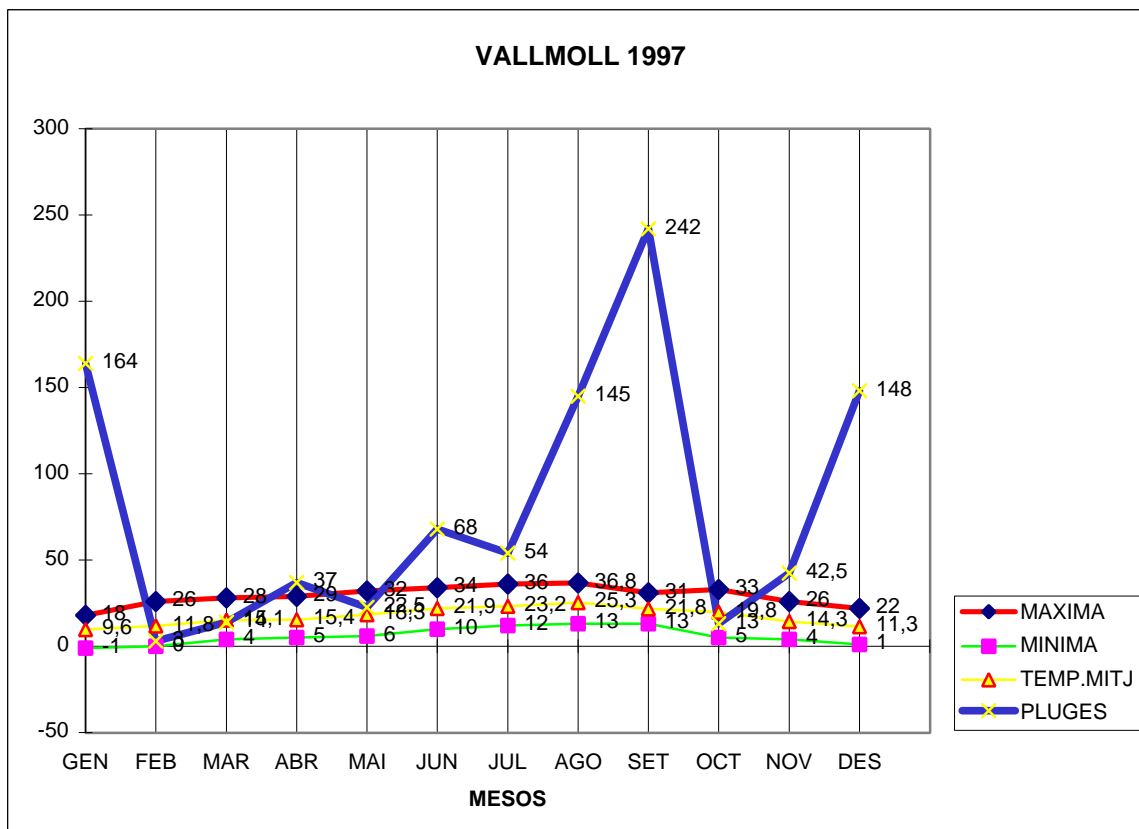

TOTAL
 14 72 207,8 953

MITJANA ANUAL 17.3
 MAX. 36,8 AGOST DIA 1
 MIN. -1 GENER DIA 5
 PLUG. 242 SETEMBRE
 92 SETEMBRE DIA 13