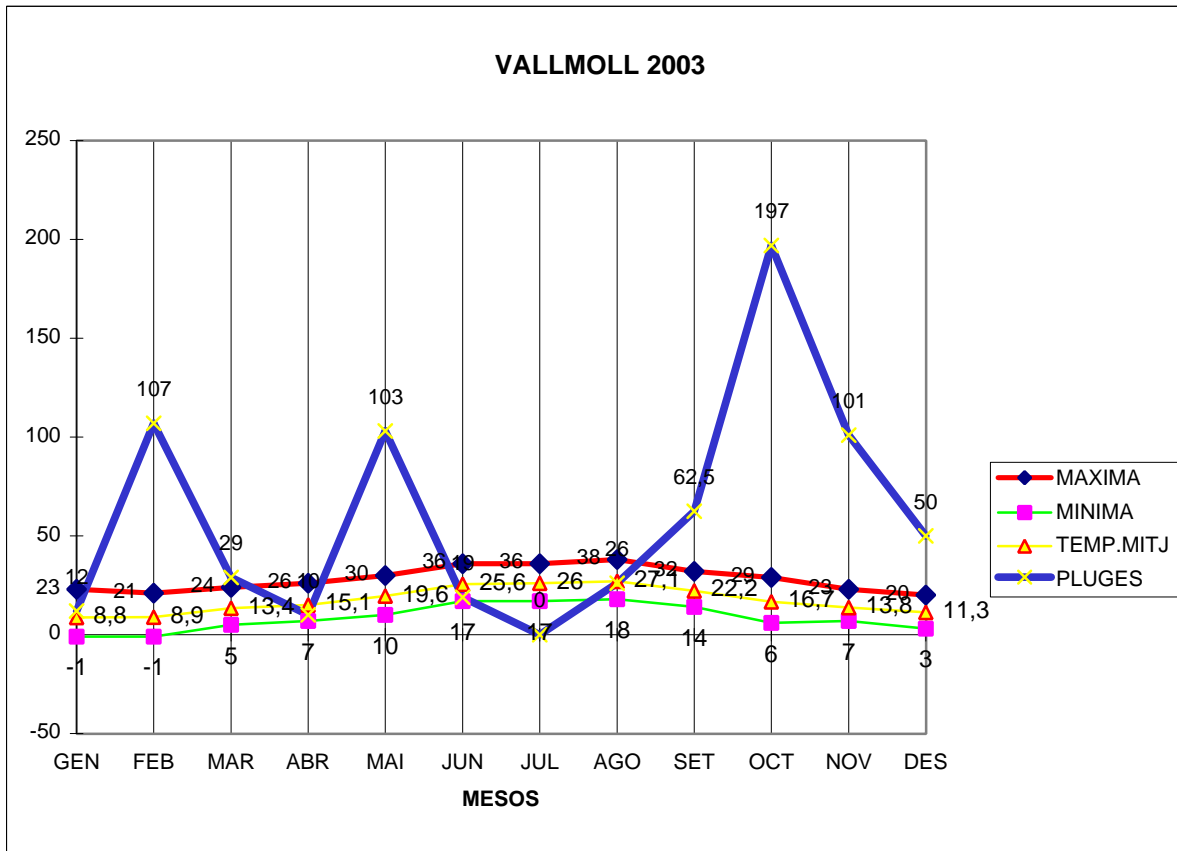

VALLMOLL 2003

MAXIMA MINIMA TEMP.MITJ PLUGES

GEN	23	-1	8,8	12
FEB	21	-1	8,9	107
MAR	24	5	13,4	29
ABR	26	7	15,1	10
MAI	30	10	19,6	103
JUN	36	17	25,6	19
JUL	36	17	26	0
AGO	38	18	27,1	26
SET	32	14	22,2	62,5
OCT	29	6	16,7	197
NOV	23	7	13,8	101
DES	20	3	11,3	50

TOTAL	.....	.....	.....	.....
	338	102	208,5	716,5

MÀXIMA 38 AGOST DIA 9,10

MÍNIMA -1 GENER DIA 13

MITJANA ANUAL 17,3

PLUGES 197 l/m2 MES D' OCTUBRE

DIA MÉS PLUJÓS 18 D'OCTUBRE AMB 72 l/m2