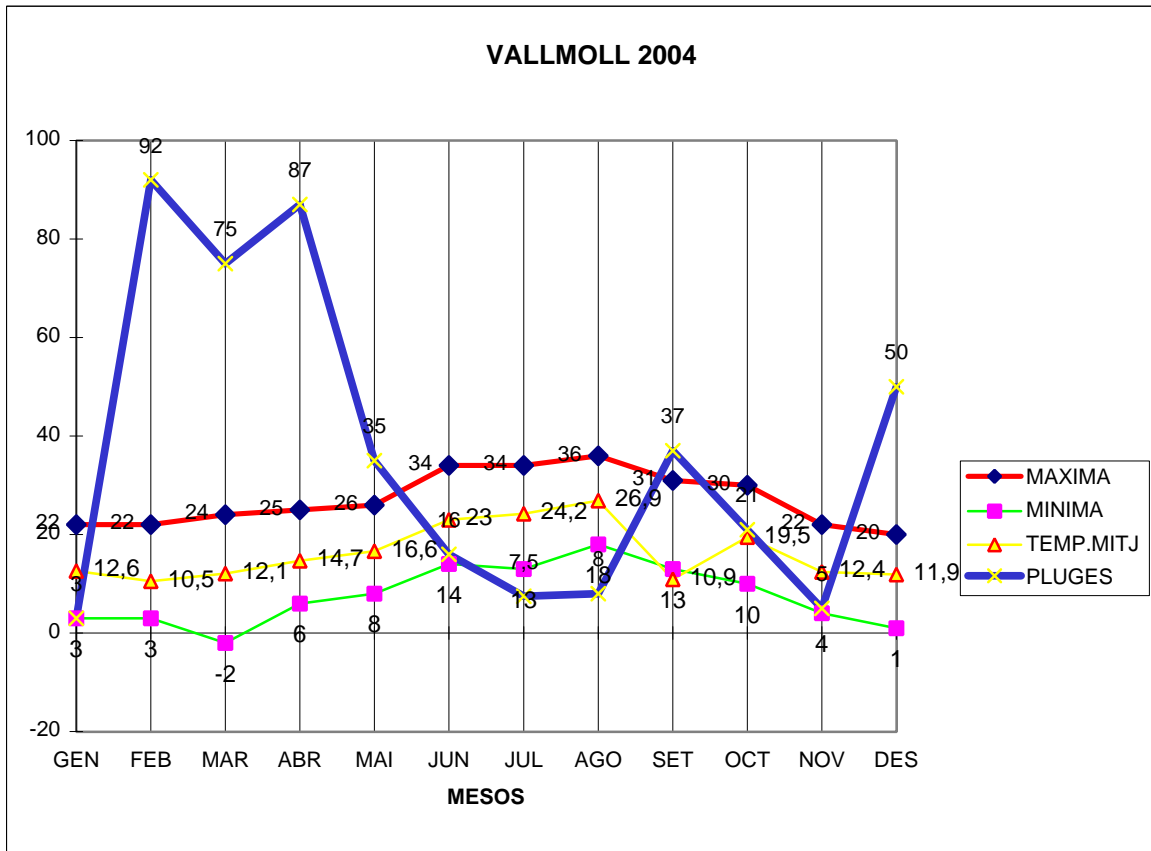

VALLMOLL 2004

MAXIMA MINIMA TEMP.MITJ PLUGES

GEN	22	3	12,6	3
FEB	22	3	10,5	92
MAR	24	-2	12,1	75
ABR	25	6	14,7	87
MAI	26	8	16,6	35
JUN	34	14	23	16
JUL	34	13	24,2	7,5
AGO	36	18	26,9	8
SET	31	13	10,9	37
OCT	30	10	19,5	21
NOV	22	4	12,4	5
DES	20	1	11,9	50

TOTAL	.....	.....	.....	.....
	326	91	195,3	436,5

MÀXIMA 36,0 EL AGOST DIA 1

MÍNIMA -2,0 EL MARÇ DIA 1

MITJANA ANUAL 16,2

PLUG. 92,0 l/m2 EL MES DE FEBRER

DIA MÉS PLUJÓS EL 19 DE FEBRER AMB 39,0 l/m2