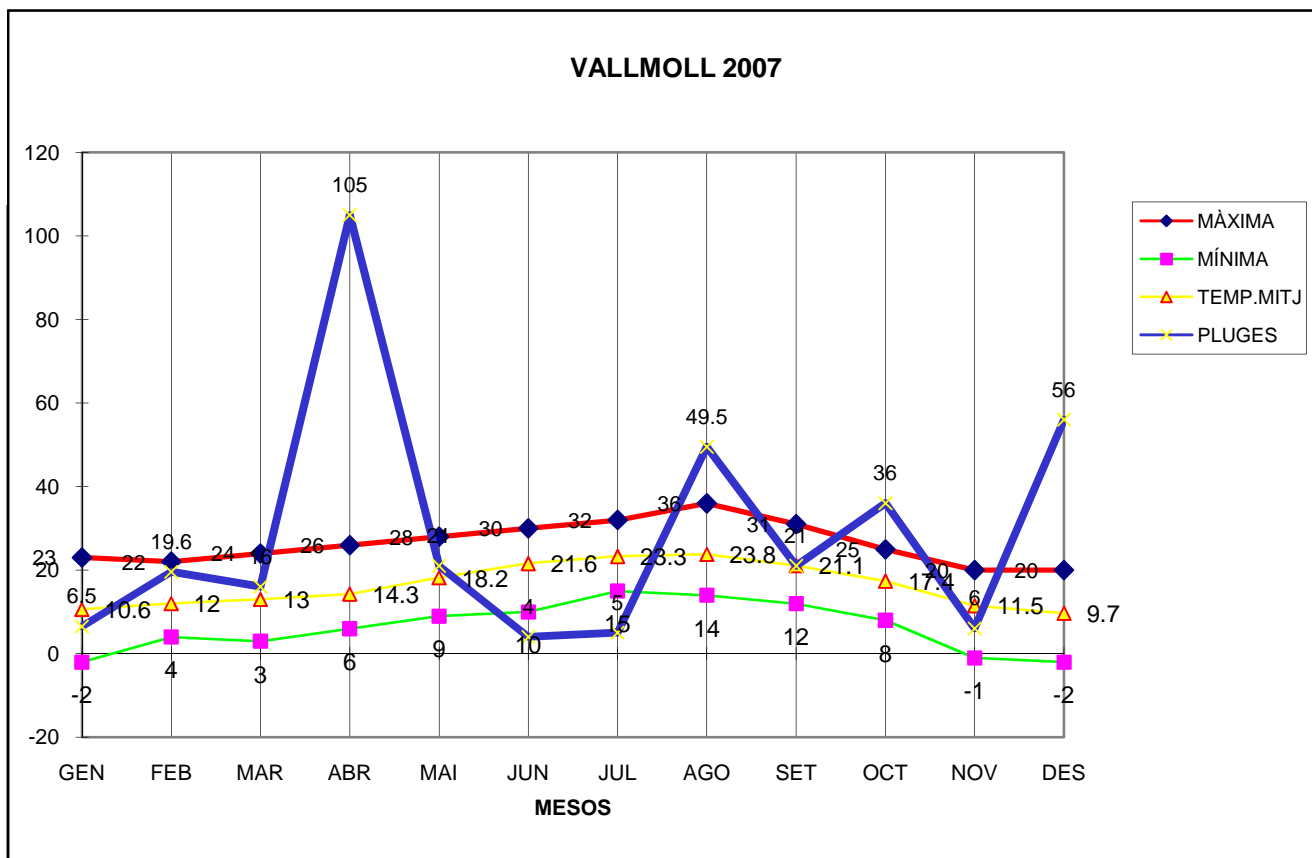

VALLMOLL 2007

MÀXIMA MÍNIMA TEMP.MITJ PLUGES

GEN	23	-2	10.6	6.5
FEB	22	4	12	19.6
MAR	24	3	13	16
ABR	26	6	14.3	105
MAI	28	9	18.2	21
JUN	30	10	21.6	4
JUL	32	15	23.3	5
AGO	36	14	23.8	49.5
SET	31	12	21.1	21
OCT	25	8	17.4	36
NOV	20	-1	11.5	6
DES	20	-2	9.7	56

TOTAL
	317	76	196.5	345.6

MÀXIMA 36,0 EL MES D'AGOST DIA 27

MÍNIMA -2,0 EL MES DE GENER DIES 27 I 28

-2,0 EL MES DE DESEMBRE DIA 14

MITJANA ANUAL 16,3

PLUG. 105,0 l/m2 EL MES D'ABRIL

DIA MÉS PLUJÓS EL 18 DE DESEMBRE AMB 40,0 l/m2