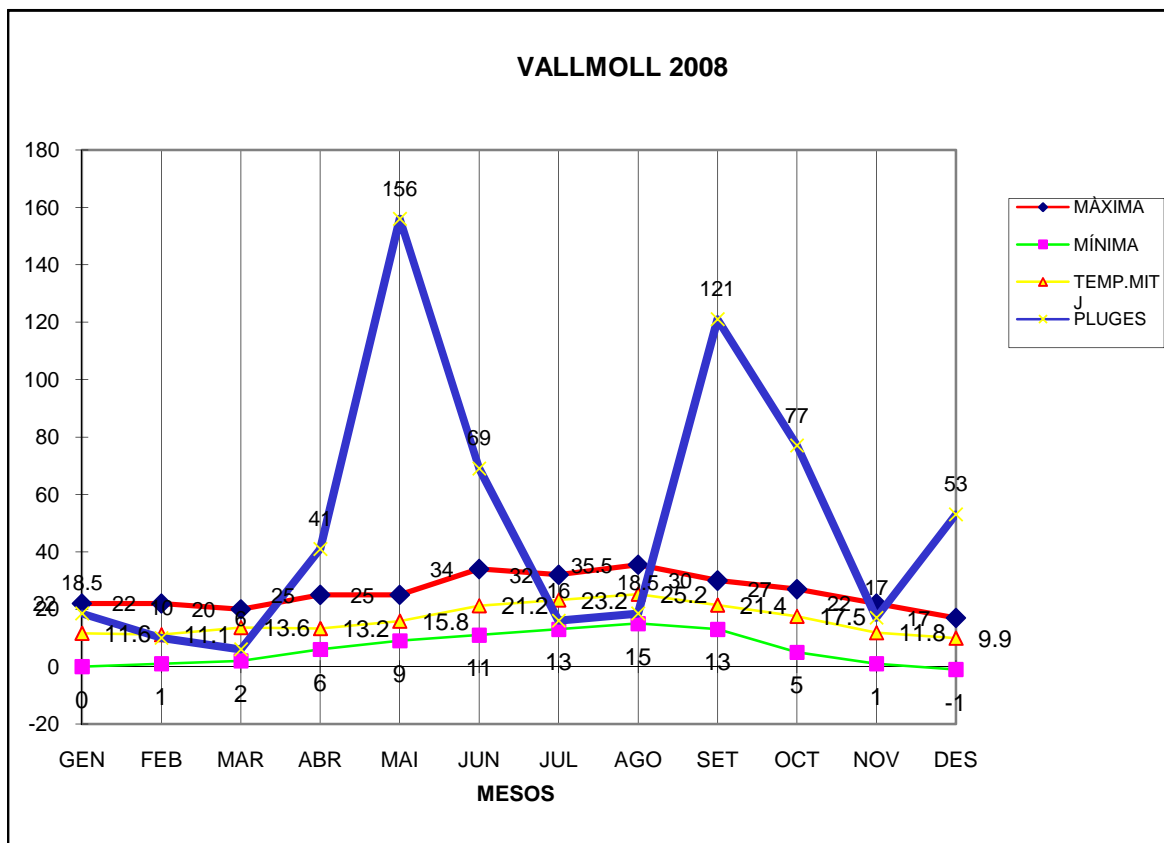

VALLMOLL 2008

MÀXIMA MÍNIMA TEMP.MITJ PLUGES

GEN	22	0	11.6	18.5
FEB	22	1	11.1	10
MAR	20	2	13.6	6
ABR	25	6	13.2	41
MAI	25	9	15.8	156
JUN	34	11	21.2	69
JUL	32	13	23.2	16
AGO	35.5	15	25.2	18.5
SET	30	13	21.4	121
OCT	27	5	17.5	77
NOV	22	1	11.8	17
DES	17	-1	9.9	53

TOTAL	311.5	75	195.5	603
-------	-------	----	-------	-----

MÀXIMA 35.5 AGOST DIA 12

MÍNIMA -1,0 DESEMBRE DIA 11

MITJANA ANUAL 16,2

PLUGES 156,0 l/m2 MES DE MAIG

DIA MÉS PLUJÓS 50,0 l/m2 DIA 10 DE MAIG