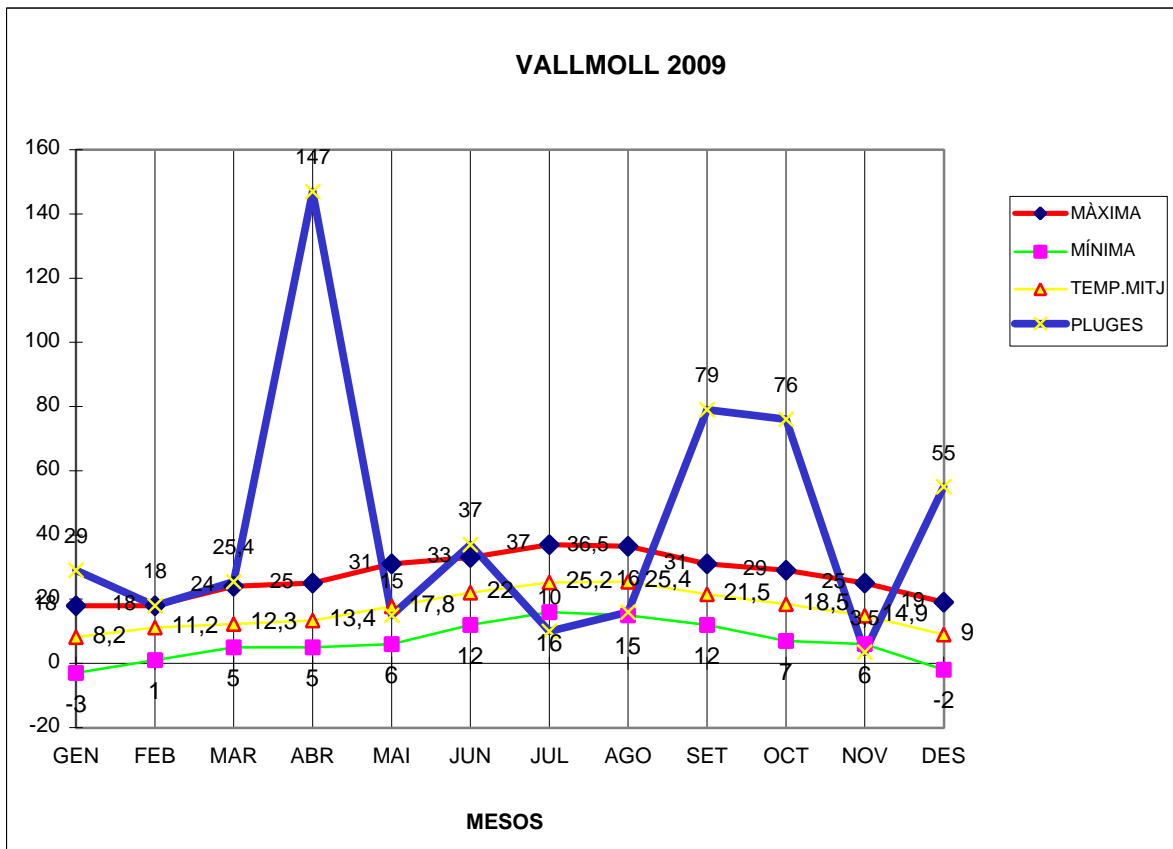

VALLMOLL 2009

MÀXIMA MÍNIMA TEMP.MITJ PLUGES

GEN	18	-3	8,2	29
FEB	18	1	11,2	18
MAR	24	5	12,3	25,4
ABR	25	5	13,4	147
MAI	31	6	17,8	15
JUN	33	12	22	37
JUL	37	16	25,2	10
AGO	36,5	15	25,4	16
SET	31	12	21,5	79
OCT	29	7	18,5	76
NOV	25	6	14,9	3,5
DES	19	-2	9	55

TOTAL	.....	.....	.....	.....
	326,5	80	199,4	510,9

MÀXIMA 37,0 JULIOL DIA 25  
MÍNIMA -3,0 GENER DIA 8  
MITJANA ANUAL 16,6  
PLUGES 147,0 l/m2 MES D'ABRIL  
DIA MÉS PLUJÓS 35,0 l/m2 DIA 22 D'OCTUBRE