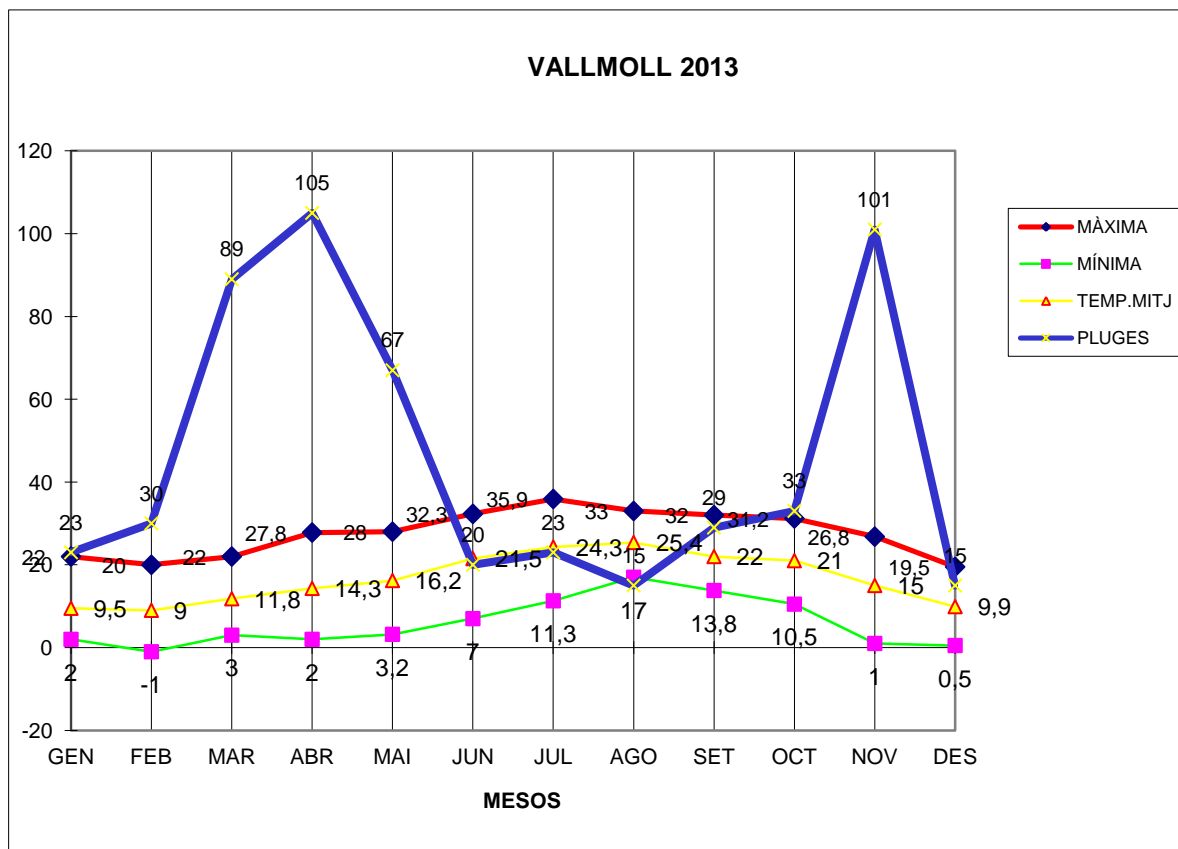

VALLMOLL 2013

MÀXIMA MÍNIMA TEMP.MITJ PLUGES

GEN	22	2	9,5	23
FEB	20	-1	9	30
MAR	22	3	11,8	89
ABR	27,8	2	14,3	105
MAI	28	3,2	16,2	67
JUN	32,3	7	21,5	20
JUL	35,9	11,3	24,3	23
AGO	33	17	25,4	15
SET	32	13,8	22	29
OCT	31,2	10,5	21	33
NOV	26,8	1	15	101
DES	19,5	0,5	9,9	15

TOTAL	330,5	70,3	199,9	550
-------	-------	------	-------	-----

MÀXIMA 35,9 JULIOL DIA 28

MÍNIMA -1,0 FEBRER DIA 27

MITJANA ANUAL 16,6

PLUGES 105 l/m2 MES D'ABRIL

DIA MÉS PLUJÓS 48,0 l/m2 DIA 16 DE NOVENBRE