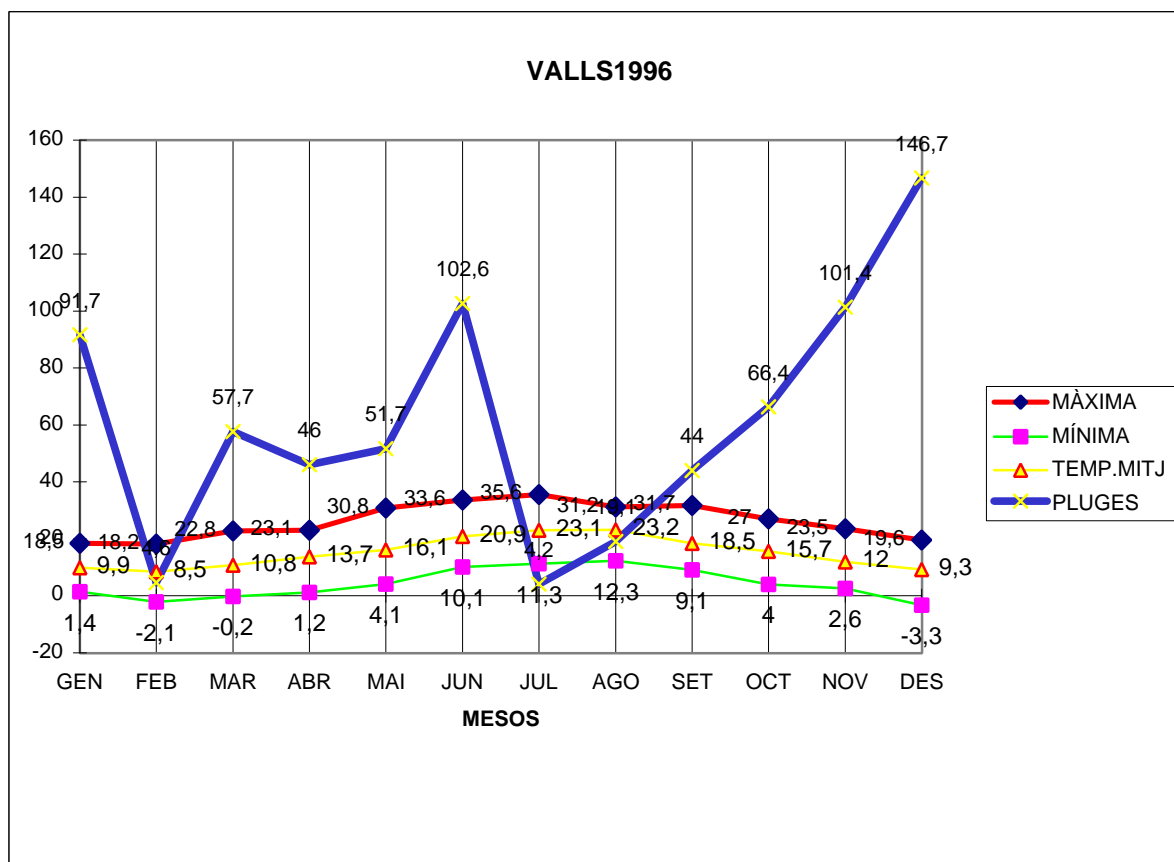

VALLS1996

MÀXIMA MÍNIMA TEMP.MITJ PLUGES

GEN	18,5	1,4	9,9	91,7
FEB	18,2	-2,1	8,5	4,6
MAR	22,8	-0,2	10,8	57,7
ABR	23,1	1,2	13,7	46
MAI	30,8	4,1	16,1	51,7
JUN	33,6	10,1	20,9	102,6
JUL	35,6	11,3	23,1	4,2
AGO	31,2	12,3	23,2	19,1
SET	31,7	9,1	18,5	44
OCT	27	4	15,7	66,4
NOV	23,5	2,6	12	101,4
DES	19,6	-3,3	9,3	146,7

TOTAL	315,6	50,5	181,7	736,1
-------	-------	------	-------	-------

MÀX. 35,6 JULIOL DIA 25

MÍN. -3,3 DESEMBRE DIA 27

PLUGES 146,7 l/m2 MES DE DESEMBRE

DIA MÉS PLUJÓS EL 25 DE JUNY AMB 70,0 l/m2

MITJANA ANUAL 15,1