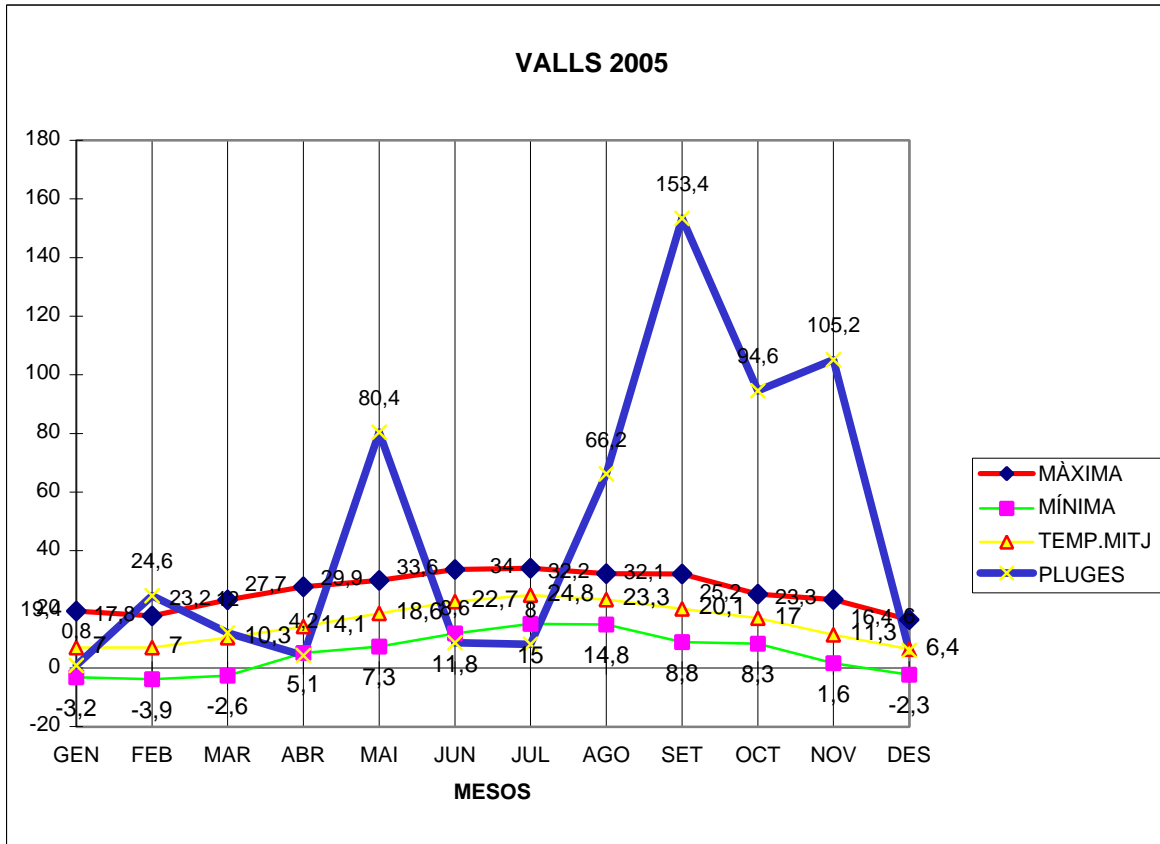

VALLS 2005

MÀXIMA MÍNIMA TEMP.MITJ PLUGES

GEN	19,4	-3,2	7	0,8
FEB	17,8	-3,9	7	24,6
MAR	23,2	-2,6	10,3	12
ABR	27,7	5,1	14,1	4,2
MAI	29,9	7,3	18,6	80,4
JUN	33,6	11,8	22,7	8,6
JUL	34	15	24,8	8
AGO	32,2	14,8	23,3	66,2
SET	32,1	8,8	20,1	153,4
OCT	25,2	8,3	17	94,6
NOV	23,3	1,6	11,3	105,2
DES	16,4	-2,3	6,4	6

TOTAL
	314,8	60,7	182,6	564

MÀXIMA 34,0 EL MES DE JULIOL DIA 17
MÍNIMA -3,9 EL MES DE FEBRER DIA 26
MITJANA ANUAL 15,2
PLUG. 153,4 l/m2 EL MES DE SETEMBRE
DIA MÉS PLUJÓS EL 8 DE SETEMBRE AMB 58,4 l/m2
NEU: DIA 1 DE MARÇ DE 1 CM A 2 CM DE NEU