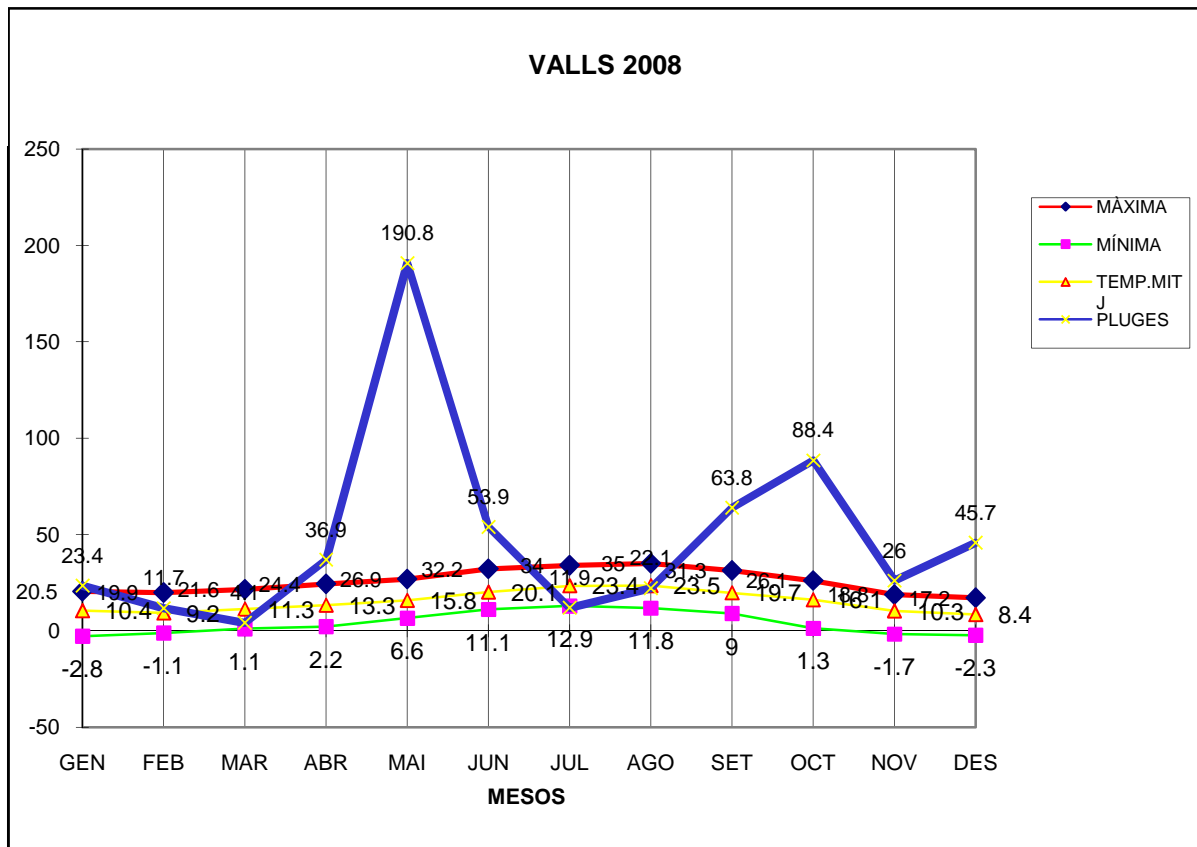

VALLS 2008

MÀXIMA MÍNIMA TEMP.MITJ PLUGES

	MÀXIMA	MÍNIMA	TEMP.MITJ	PLUGES
GEN	20.5	-2.8	10.4	23.4
FEB	19.9	-1.1	9.2	11.7
MAR	21.6	1.1	11.3	4.1
ABR	24.4	2.2	13.3	36.9
MAI	26.9	6.6	15.8	190.8
JUN	32.2	11.1	20.1	53.9
JUL	34	12.9	23.4	11.9
AGO	35	11.8	23.5	22.1
SET	31.3	9	19.7	63.8
OCT	26.1	1.3	16.1	88.4
NOV	18.8	-1.7	10.3	26
DES	17.2	-2.3	8.4	45.7

TOTAL	307.9	48.1	181.5	578.7
-------	-------	------	-------	-------

MÀXIMA 35,0 AGOST DIA 12

MÍNIMA -2,8 GENER DIA 1

MITJANA ANUAL 15,1

PLUGES 190,8 l/m2 MES DE MAIG

DIA MÉS PLUJÓS 72,9 l/m2 DIA 10 DE MAIG