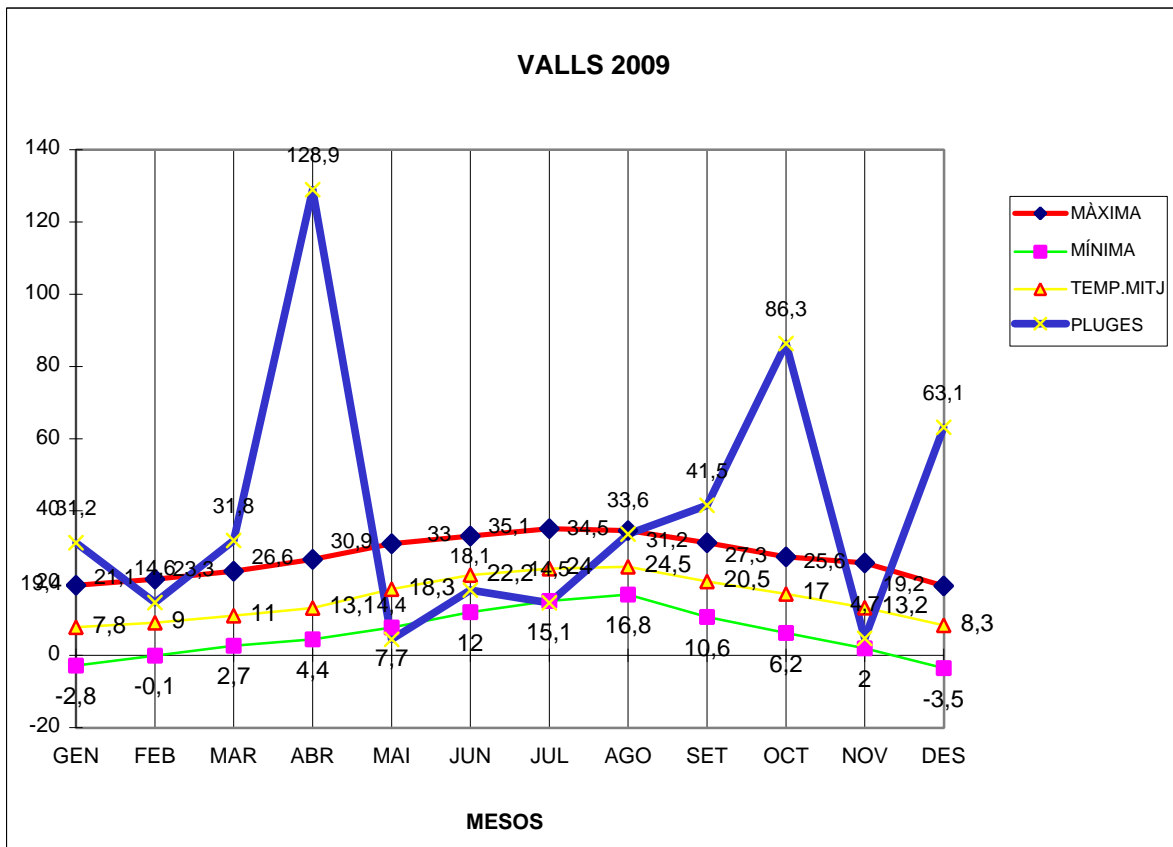

VALLS 2009

MÀXIMA MÍNIMA TEMP.MITJ PLUGES

GEN	19,4	-2,8	7,8	31,2
FEB	21,1	-0,1	9	14,6
MAR	23,3	2,7	11	31,8
ABR	26,6	4,4	13,1	128,9
MAI	30,9	7,7	18,3	4,4
JUN	33	12	22,2	18,1
JUL	35,1	15,1	24	14,5
AGO	34,5	16,8	24,5	33,6
SET	31,2	10,6	20,5	41,5
OCT	27,3	6,2	17	86,3
NOV	25,6	2	13,2	4,7
DES	19,2	-3,5	8,3	63,1

TOTAL
	327,2	71,1	188,9	472,7

MÀXIMA 35.1 JULIOL DIA 23
MÍNIMA -3,5 DESEMBRE DIA 20
MITJANA ANUAL 15,7
PLUGES 128.9 l/m2 MES D'ABRIL
DIA MÉS PLUJÓS 40.6 l/m2 DIA 20 DE SETEMBRE